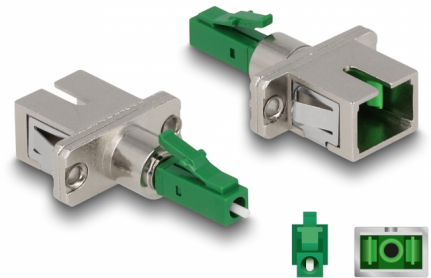

Delock Cuplaj hibrid cu fibră optică LC Simplex tată la SC Simplex mamă, verde

Descriere scurta

Acest cuplaj hibrid LC Simplex la SC Simplex de la Delock permite conversia de la un tip de conector la altul. Aceasta înseamnă că cablurile din fibră optică LC și SC pot fi conectate cu ușurință între ele și sunt potrivite pentru montarea în cutii de conectare cu fibră optică, dulapuri și panouri de patch-uri.

Protecție împotriva prafului datorită capacului

Ambreiajul este echipat cu un capac potrivit pentru a proteja manșonul de praf și pentru a-l păstra curat.

**Nr. 87943**

EAN: 4043619879434

Țara de origine: China

Pachet: Pungă din plastic
cu închidere tip fermoar

Detalii tehnice

- Conectori:
 - 1 x LC Simplex tată
 - 1 x SC Simplex mamă
- Pierdere introducere < 0,3 dB
- Pierdere de retur > 60 dB
- Manșon din ceramică
- Cu capac de protecție împotriva prafului
- Montare prin suport metalic sau cu șuruburi
- 2 găuri de montare
- Diametrul orificiului de montare: aprox. 2,3 mm
- Distanță orificiu șurub: cca 18 mm
- Temperatură în stare de funcționare: -40 °C ~ 75 °C
- Culoare: verde
- Material: plastic / metal
- Dimensiunii (LxIxI): aprox. 45,0 x 22,0 x 9,3 mm

Technical characteristics

Temperatură în stare de funcționare:	-40 °C ~ 75 °C
--------------------------------------	----------------

Physical characteristics

Material:	plastic, metal
Lungime:	45,0 mm
Width:	22,0 mm
Height:	9,3 mm
Colour:	verde