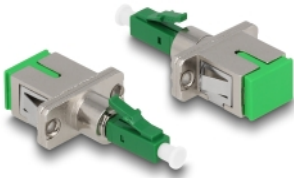

Delock Cuplaj hibrid cu fibră optică LC Simplex tată la SC Simplex mamă, verde

Descriere scurta

Acest cuplaj hibrid LC Simplex la SC Simplex de la Delock permite conversia de la un tip de conector la altul. Aceasta înseamnă că cablurile din fibră optică LC și SC pot fi conectate cu ușurință între ele și sunt potrivite pentru montarea în cutii de conectare cu fibră optică, dulapuri și panouri de patch-uri.

Pachet: Pungă din plastic
cu închidere tip fermoar

Detalii tehnice

- Conectori:
 - 1 x LC Simplex tată
 - 1 x SC Simplex mamă
- Pierdere introducere < 0,3 dB
- Pierdere de retur > 60 dB
- Manșon din ceramică
- Cu capac de protecție împotriva prafului
- Montare prin suport metalic sau cu șuruburi
- 2 găuri de montare
- Diametrul orificiului de montare: aprox. 2,3 mm
- Distanță orificiu șurub: cca 18 mm
- Temperatură în stare de funcționare: -40 °C ~ 75 °C
- Culoare: verde
- Material: plastic / metal
- Dimensiunii (LxIxI): aprox. 45,0 x 22,0 x 9,3 mm

Cerinte de sistem

- Un port LC Simplex mamă disponibil
- Un port tată SC Simplex liber

Pachetul conține

- Cuplaj cu fibră optică
- 2 x șuruburi

Imagini

Interface

Conector 1:	1 x LC Simplex tată
Conector 2:	1 x SC Simplex mamă

Technical characteristics

Temperatură în stare de funcționare:	-40 °C ~ 75 °C
--------------------------------------	----------------

Physical characteristics

Material:	plastic, metal
Lungime:	45,0 mm
Width:	22,0 mm
Height:	9,3 mm
Colour:	verde