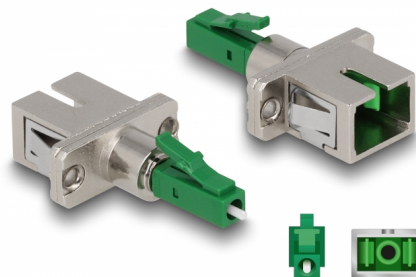

Delock Coupleur hybride de fibre optique LC Simplex mâle à SC Simplex femelle, vert

Description

Ce couplage hybride LC Simplex à SC Simplex de Delock permet la conversion d'un type de connecteur à l'autre. Cela signifie que les câbles de fibre optique LC et SC peuvent être facilement connectés l'un à l'autre, et qu'ils sont appropriés pour le montage dans des boîtiers de fibre optique, des armoires et des tableaux de distribution.

Protection avec un capot contre la poussière

Le coupleur est muni d'un capot adapté pour protéger le manchon contre la poussière et le garder propre.

N° produit 87943

EAN: 4043619879434

Pays d'origine: China

Emballage: Sac polyvalent à fermeture éclair

Détails techniques

- Connecteurs :
 - 1 x LC Simplex mâle
 - 1 x SC Simplex femelle
- Perte d'insertion < 0,3 dB
- Perte de retour > 60 dB
- Manchon en céramique
- Avec couvercle anti-poussière
- Montage via un support métallique ou avec des vis
- 2 orifices de montage
- Diamètre d'orifice de montage : env. 2,3 mm
- Pas du trou de vis : env. 18 mm
- Température de fonctionnement : -40 °C ~ 75 °C
- Couleur : vert
- Matières : plastique / métal
- Dimensions (LxlxH) : env. 45,0 x 22,0 x 9,3 mm

Technical characteristics

Température de fonctionnement :	-40 °C ~ 75 °C
---------------------------------	----------------

Physical characteristics

Matériaux:	plastique, métal
Longueur:	45,0 mm
Width:	22,0 mm
Height:	9,3 mm
Couleur:	vert