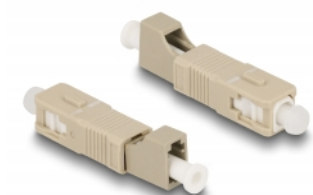

Delock Cuplaj hibrid cu fibră optică SC Simplex tată la LC Simplex mamă, bej

Descriere scurta

Acest cuplaj hibrid SC Simplex la LC Simplex de la Delock permite conversia de la un tip de conector la altul. Aceasta înseamnă că cablurile de fibră optică SC și LC pot fi conectate cu ușurință între ele.

Protecție împotriva prafului datorită capacului

Ambreiajul este echipat cu un capac potrivit pentru a proteja manșonul de praf și pentru a-l păstra curat.

**Nr. 87942**

EAN: 4043619879427

Țara de origine: China

Pachet: Pungă din plastic
cu închidere tip fermoar

Detalii tehnice

- Conectori:
 - 1 x SC Simplex tată
 - 1 x LC Simplex mamă
- Pierdere introducere < 0,3 dB
- Pierdere de retur > 50 dB
- Manșon din ceramică
- Cu capac de protecție împotriva prafului
- Temperatură în stare de funcționare: -40 °C ~ 75 °C
- Culoare: bej
- Material: plastic
- Dimensiunii (LxlxÎ): aprox. 45,9 x 9,5 x 8,9 mm

Cerinte de sistem

- Un port SC Simplex mamă disponibil
- Un port tată LC Simplex liber

Pachetul contine

- Cuplaj cu fibră optică

Imagini

Interface

Conector 1:	1 x SC Simplex tată
Conector 2:	1 x LC Simplex tată