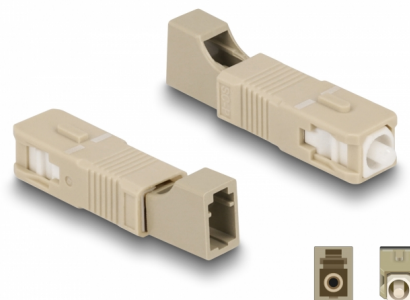

Delock Cuplaj hibrid cu fibră optică SC Simplex tată la LC Simplex mamă, bej

Descriere scurta

Acest cuplaj hibrid SC Simplex la LC Simplex de la Delock permite conversia de la un tip de conector la altul. Aceasta înseamnă că cablurile de fibră optică SC și LC pot fi conectate cu ușurință între ele.

Protecție împotriva prafului datorită capacului

Ambreiajul este echipat cu un capac potrivit pentru a proteja manșonul de praf și pentru a-l păstra curat.

**Nr. 87942**

EAN: 4043619879427

Țara de origine: China

Pachet: Pungă din plastic
cu închidere tip fermoar

Detalii tehnice

- Conectori:
 - 1 x SC Simplex tată
 - 1 x LC Simplex mamă
- Pierdere introducere < 0,3 dB
- Pierdere de retur > 50 dB
- Manșon din ceramică
- Cu capac de protecție împotriva prafului
- Temperatură în stare de funcționare: -40 °C ~ 75 °C
- Culoare: bej
- Material: plastic
- Dimensiunii (LxlxÎ): aprox. 45,9 x 9,5 x 8,9 mm

Cerinte de sistem

- Un port SC Simplex mamă disponibil
- Un port tată LC Simplex liber

Pachetul contine

- Cuplaj cu fibră optică

Imagini

Interface

Conector 1:	1 x SC Simplex tată
Conector 2:	1 x LC Simplex tată