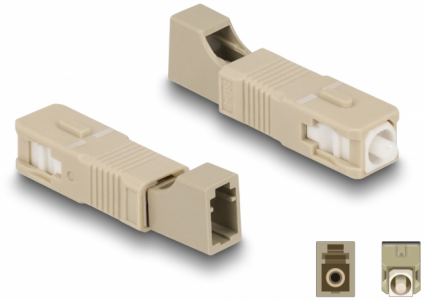

Delock Hibridni spojnik s optičkim vlaknima SC Simplex muški na LC Simplex ženski, bež

Opis

Ova hibridna spojka tvrtke Delock, SC Simplex na LC Simplex, omogućuje pretvorbu jednog tipa konektora u drugi. To znači da se SC i LC optički kabeli mogu lako povezati.

Zaštita poklopcem protiv prašine

Spojnik je opremljen odgovarajućom kapicom za zaštitu rukavca od prašine i prljavštine.

Predmet br. 87942

EAN: 4043619879427

Zemlja podrijetla: China

Pakiranje: Plastična vrećica sa zip zatvaračem

Tehnički podaci

- Priključak:
 - 1 x SC Simplex muški
 - 1 x LC Simplex ženski
- Gubitak na spoju < 0,3 dB
- Povratni gubitak > 50 dB
- Keramički rukavac
- S poklopcem za prašinu
- Radna temperatura: -40 °C ~ 75 °C
- Boja: bež
- Materijal: plastika
- Mjere (DxŠxV): oko 45,9 x 9,5 x 8,9 mm

Preduvjeti sustava

- Jedan slobodan SC Simplex ženski
- Slobodan LC Simplex muški priključak

Sadržaj pakiranja

- Spojnica s optičkim vlaknima

Slike

Interface

Priključak 1:	1 x SC Simplex muški
Priključak 2:	1 x LC Simplex muški