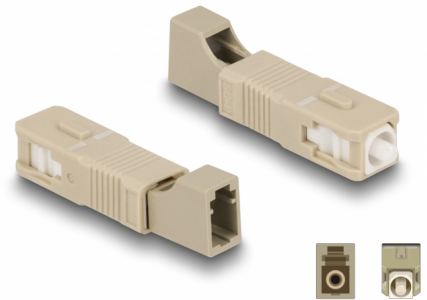

# Delock Coupleur hybride de fibre optique SC Simplex mâle à LC Simplex femelle, beige

## Description

Ce couplage hybride SC Simplex à LC Simplex de Delock permet la conversion d'un type de connecteur à l'autre. Cela signifie que des câbles de fibre optique SC et LC peuvent facilement être connectés l'un à l'autre.

### Protection avec un capot contre la poussière

Le coupleur est muni d'un capot adapté pour protéger le manchon contre la poussière et le garder propre.

**N° produit 87942**

EAN: 4043619879427

Pays d'origine: China

## Détails techniques

- Connecteurs :
  - 1 x SC Simplex mâle
  - 1 x LC Simplex femelle
- Perte d'insertion < 0,3 dB
- Perte de retour > 50 dB
- Manchon en céramique
- Avec couvercle anti-poussière
- Température de fonctionnement : -40 °C ~ 75 °C
- Couleur : beige
- Matériaux : plastique
- Dimensions (LxlxH) : env. 45,9 x 9,5 x 8,9 mm