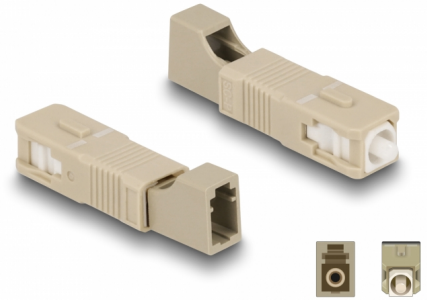

# Delock Acoplador híbrido de fibra óptica SC Simplex macho a LC Simplex hembra beis

## Descripción

Este acoplamiento híbrido SC Simplex a LC Simplex de Delock permite la conversión de un tipo de conector a otro. Esto significa que los cables de fibra óptica SC y LC se pueden conectar fácilmente entre sí.

### Protección por cubierta antipolvo

El acoplamiento está equipado con una tapa adecuada para proteger la manga del polvo y mantenerla limpia.

**Número de elemento 87942**

EAN: 4043619879427

Pais de origen: China

## Detalles técnicos

- Conectores:
  - 1 x SC Simplex macho
  - 1 x LC Simplex hembra
- Pérdida de inserción < 0,3 dB
- Pérdida de retorno > 50 dB
- Manga de cerámica
- Con tapa para el polvo
- Temperatura de funcionamiento: -40 °C ~ 75 °C
- Color: beis
- Material: plástico
- Dimensiones (LxANxAL): aprox. 45,9 x 9,5 x 8,9 mm