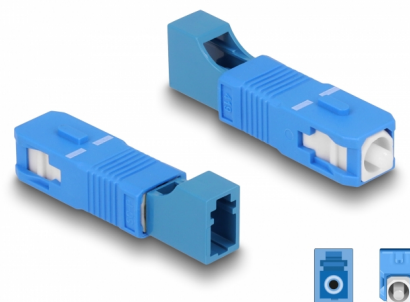

Delock Cuplaj hibrid cu fibră optică SC Simplex tată la LC Simplex mamă, albastru

Descriere scurta

Acest cuplaj hibrid SC Simplex la LC Simplex de la Delock permite conversia de la un tip de conector la altul. Aceasta înseamnă că cablurile de fibră optică SC și LC pot fi conectate cu ușurință între ele.

Protecție împotriva prafului datorită capacului

Ambreiajul este echipat cu un capac potrivit pentru a proteja manșonul de praf și pentru a-l păstra curat.

Nr. 87941

EAN: 4043619879410

Țara de origine: China

Pachet: Pungă din plastic
cu închidere tip fermoar

Detalii tehnice

- Conectori:
  - 1 x SC Simplex tată
  - 1 x LC Simplex mamă
- Pierdere introducere < 0,3 dB
- Pierdere de retur > 50 dB
- Manșon din ceramică
- Cu capac de protecție împotriva prafului
- Temperatură în stare de funcționare: -40 °C ~ 75 °C
- Culoare: albastru
- Material: plastic
- Dimensiunii (LxlxÎ): aprox. 45,9 x 9,5 x 8,9 mm

Cerinte de sistem

- Un port SC Simplex mamă disponibil
- Un port tată LC Simplex liber