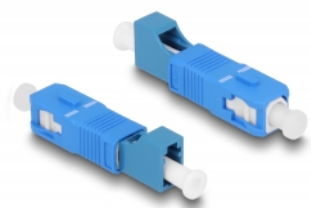

## Descriere scurta

Acest cuplaj hibrid SC Simplex la LC Simplex de la Delock permite conversia de la un tip de conector la altul. Aceasta înseamnă că cablurile de fibră optică SC și LC pot fi conectate cu ușurință între ele.

## Detalii tehnice

- Conectori:
  - 1 x SC Simplex tată
  - 1 x LC Simplex mamă
- Pierdere introducere < 0,3 dB
- Pierdere de retur > 50 dB
- Manșon din ceramică
- Cu capac de protecție împotriva prafului
- Temperatură în stare de funcționare: -40 °C ~ 75 °C
- Culoare: albastru
- Material: plastic
- Dimensiunii (LxlxÎ): aprox. 45,9 x 9,5 x 8,9 mm

## Cerinte de sistem

- Un port SC Simplex mamă disponibil
- Un port tată LC Simplex liber

---

## Interface

Conector 1:	1 x SC Simplex tată
Conector 2:	1 x LC Simplex tată