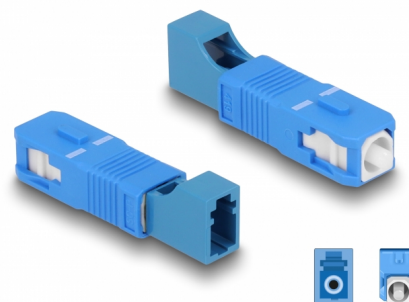

# Delock Adapter światłowodowy hybrydowy SC Simplex męski na LC Simplex żeński, niebieski

## Opis

Ten hybrydowy adapter SC Simplex na LC Simplex firmy Delock pozwala na przejście z jednego typu złącza na inne. To oznacza, że można łatwo łączyć ze sobą światłowody SC i LC.

### Ochrona przed pyłem

Sprzęg ma zatyczkę chroniącą tuleję przed pyłem.

## Szczegóły techniczne

- Złącze:
  - 1 x SC Simplex męski
  - 1 x LC Simplex żeński
- Tłumienność < 0,3 dB
- Strata powrotna > 50 dB
- Tuleja ceramiczna
- Z osłoną przeciwkurzową
- Temperatura robocza: -40 °C ~ 75 °C
- Kolor: niebieski
- Materiał: tworzywo sztuczne
- Wymiary (DxSxW): ok. 45,9 x 9,5 x 8,9 mm