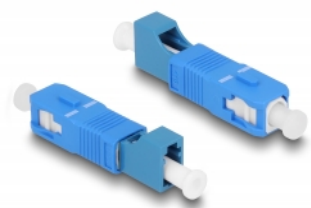

## Opis

Ten hybrydowy adapter SC Simplex na LC Simplex firmy Delock pozwala na przejście z jednego typu złącza na inne. To oznacza, że można łatwo łączyć ze sobą światłowody SC i LC.

## Szczegóły techniczne

- Złącze:
  - 1 x SC Simplex męski
  - 1 x LC Simplex żeński
- Tłumienność < 0,3 dB
- Strata powrotna > 50 dB
- Tuleja ceramiczna
- Z osłoną przeciwkurzową
- Temperatura robocza: -40 °C ~ 75 °C
- Kolor: niebieski
- Materiał: tworzywo sztuczne
- Wymiary (DxSxW): ok. 45,9 x 9,5 x 8,9 mm

## Wymagania systemowe

- Jedno wolne złącze żeńskie SC Simplex
- Wolne gniazdo męskie LC Simplex

---

## Interface

Złącze 1:	1 x SC Simplex męski
Złącze 2:	1 x LC Simplex męski