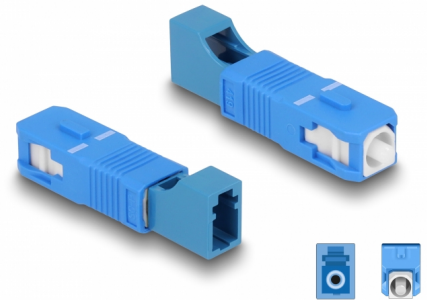

# Delock Coupleur hybride de fibre optique SC Simplex mâle à LC Simplex femelle, bleu

## Description

Ce couplage hybride SC Simplex à LC Simplex de Delock permet la conversion d'un type de connecteur à l'autre. Cela signifie que des câbles de fibre optique SC et LC peuvent facilement être connectés l'un à l'autre.

### Protection avec un capot contre la poussière

Le coupleur est muni d'un capot adapté pour protéger le manchon contre la poussière et le garder propre.

**N° produit 87941**

EAN: 4043619879410

Pays d'origine: China

## Détails techniques

- Connecteurs :
  - 1 x SC Simplex mâle
  - 1 x LC Simplex femelle
- Perte d'insertion < 0,3 dB
- Perte de retour > 50 dB
- Manchon en céramique
- Avec couvercle anti-poussière
- Température de fonctionnement : -40 °C ~ 75 °C
- Couleur : bleu
- Matériaux : plastique
- Dimensions (LxlxH) : env. 45,9 x 9,5 x 8,9 mm