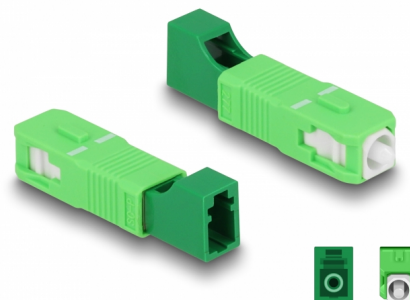

Delock Cuplaj hibrid cu fibră optică SC Simplex tată la LC Simplex mamă, verde

Descriere scurta

Acest cuplaj hibrid SC Simplex la LC Simplex de la Delock permite conversia de la un tip de conector la altul. Aceasta înseamnă că cablurile de fibră optică SC și LC pot fi conectate cu ușurință între ele.

Protecție împotriva prafului datorită capacului

Ambreiajul este echipat cu un capac potrivit pentru a proteja manșonul de praf și pentru a-l păstra curat.

**Nr. 87940**

EAN: 4043619879403

Țara de origine: China

Pachet: Pungă din plastic
cu închidere tip fermoar

Detalii tehnice

- Conectori:
 - 1 x SC Simplex tată
 - 1 x LC Simplex mamă
- Pierdere introducere < 0,3 dB
- Pierdere de retur > 50 dB
- Manșon din ceramică
- Cu capac de protecție împotriva prafului
- Temperatură în stare de funcționare: -40 °C ~ 75 °C
- Culoare: verde
- Material: plastic
- Dimensiunii (LxlxÎ): aprox. 45,9 x 9,5 x 8,9 mm

Technical characteristics

Temperatură în stare de funcționare:	-40 °C ~ 75 °C
--------------------------------------	----------------

Physical characteristics

Material:	Plastic
Lungime:	45.9 mm
Width:	9,5 mm
Height:	8,9 mm
Colour:	verde