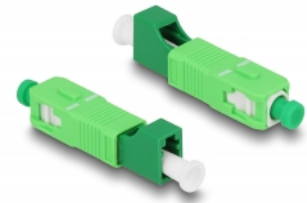

Delock Cuplaj hibrid cu fibră optică SC Simplex tată la LC Simplex mamă, verde

Descriere scurta

Acest cuplaj hibrid SC Simplex la LC Simplex de la Delock permite conversia de la un tip de conector la altul. Aceasta înseamnă că cablurile de fibră optică SC și LC pot fi conectate cu ușurință între ele.

Protecție împotriva prafului datorită capacului

Ambreiajul este echipat cu un capac potrivit pentru a proteja manșonul de praf și pentru a-l păstra curat.

**Nr. 87940**

EAN: 4043619879403

Țara de origine: China

Pachet: Pungă din plastic
cu închidere tip fermoar

Detalii tehnice

- Conectori:
 - 1 x SC Simplex tată
 - 1 x LC Simplex mamă
- Pierdere introducere < 0,3 dB
- Pierdere de retur > 50 dB
- Manșon din ceramică
- Cu capac de protecție împotriva prafului
- Temperatură în stare de funcționare: -40 °C ~ 75 °C
- Culoare: verde
- Material: plastic
- Dimensiunii (LxlxÎ): aprox. 45,9 x 9,5 x 8,9 mm

Cerinte de sistem

- Un port SC Simplex mamă disponibil
- Un port tată LC Simplex liber

Pachetul contine

- Cuplaj cu fibră optică

Imagini

Interface

Conector 1:	1 x SC Simplex tată
Conector 2:	1 x LC Simplex tată