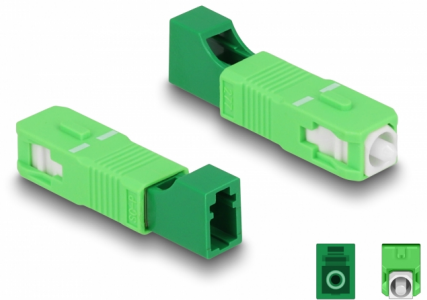

Delock Coupleur hybride de fibre optique SC Simplex mâle à LC Simplex femelle, vert

Description

Ce couplage hybride SC Simplex à LC Simplex de Delock permet la conversion d'un type de connecteur à l'autre. Cela signifie que des câbles de fibre optique SC et LC peuvent facilement être connectés l'un à l'autre.

Protection avec un capot contre la poussière

Le coupleur est muni d'un capot adapté pour protéger le manchon contre la poussière et le garder propre.

N° produit 87940

EAN: 4043619879403

Pays d'origine: China

Emballage: Sac polyvalent à fermeture éclair

Détails techniques

- Connecteurs :
 - 1 x SC Simplex mâle
 - 1 x LC Simplex femelle
- Perte d'insertion < 0,3 dB
- Perte de retour > 50 dB
- Manchon en céramique
- Avec couvercle anti-poussière
- Température de fonctionnement : -40 °C ~ 75 °C
- Couleur : vert
- Matériaux : plastique
- Dimensions (LxlxH) : env. 45,9 x 9,5 x 8,9 mm

Technical characteristics

Température de fonctionnement :	-40 °C ~ 75 °C
---------------------------------	----------------

Physical characteristics

Matériaux:	Plastique
Longueur:	45,9 mm
Width:	9,5 mm
Height:	8,9 mm
Couleur:	vert