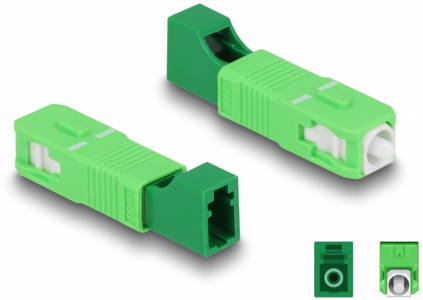

# Delock Optická hybridní spojka ze zástrčky SC Simplex na zásuvku LC Simplex, zelená

## Popis

Tato hybridní spojka z SC Simplex na LC Simplex, značky Delock, umožňuje převod z jednoho typu konektoru na druhý. To znamená, že optické kabely SC a LC lze snadno navzájem propojovat.

### Ochrana protiprachovým krytem

Tato spojka je vybavena vhodnou čepičkou na ochranu objímky proti prachu a k zajištění její čistoty.

## Technické detaily

- Konektor:
  - 1 x SC Simplex samec
  - 1 x LC Simplex samice
- Vložený útlum < 0,3 dB
- Zpětná ztráta > 50 dB
- Keramická objímka
- S prachovou záslepkou
- Provozní teplota: -40 °C ~ 75 °C
- Barva: zelený
- Materiál: plast
- Rozměry (DxŠxV): cca. 45,9 x 9,5 x 8,9 mm