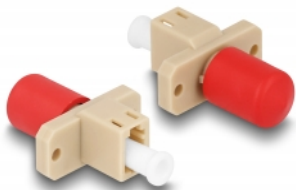

Delock Cuplaj hibrid cu fibră optică LC Simplex mamă la ST Simplex mamă, bej

Descriere scurta

Acest cuplaj hibrid LC Simplex la ST Simplex de la Delock permite conversia de la un tip de conector la altul. Aceasta înseamnă că cablurile din fibră optică LC și ST pot fi conectate cu ușurință între ele și sunt potrivite pentru montarea în cutii de conectare cu fibră optică, dulapuri și panouri de patch-uri.

Protecție împotriva prafului datorită capacului

Ambreiajul este echipat cu un capac potrivit pentru a proteja manșonul de praf și pentru a-l păstra curat.

**Nr. 87939**

EAN: 4043619879397

Țara de origine: China

Pachet: Pungă din plastic
cu închidere tip fermoar

Detalii tehnice

- Conectori:
 - 1 x LC Simplex mamă
 - 1 x mamă ST Simplex
- Pierdere introducere < 0,3 dB
- Pierdere de retur > 50 dB
- Manșon din ceramică
- Cu capac de protecție împotriva prafului
- Montare cu șuruburi
- 2 găuri de montare
- Diametrul orificiului de montare: aprox. 2,3 mm
- Distanță orificiu șurub: cca 18 mm
- Temperatură în stare de funcționare: -40 °C ~ 80 °C
- Culoare: bej
- Material: plastic
- Dimensiunii (LxIxI): aprox. 26,0 x 22,0 x 9,3 mm

Cerinte de sistem

- Un port tată LC Simplex liber
- Un port tată ST Simplex liber

Pachetul contine

- Cuplaj cu fibră optică

Imagini

Interface

Conector 1:	1 x LC Simplex mamă
Conector 2:	1 x mamă ST Simplex

Technical characteristics