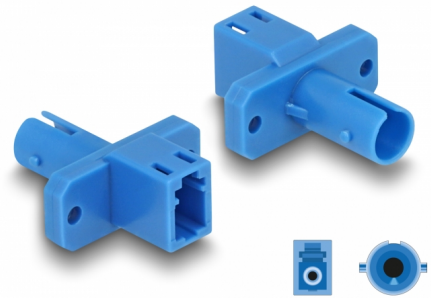

Delock Cuplaj hibrid cu fibră optică LC Simplex mamă la ST Simplex mamă, albastru

Descriere scurta

Acest cuplaj hibrid LC Simplex la ST Simplex de la Delock permite conversia de la un tip de conector la altul. Aceasta înseamnă că cablurile din fibră optică LC și ST pot fi conectate cu ușurință între ele și sunt potrivite pentru montarea în cutii de conectare cu fibră optică, dulapuri și panouri de patch-uri.

Protecție împotriva prafului datorită capacului

Ambreiajul este echipat cu un capac potrivit pentru a proteja manșonul de praf și pentru a-l păstra curat.

**Nr. 87938**

EAN: 4043619879380

Țara de origine: China

Pachet: Pungă din plastic
cu închidere tip fermoar

Detalii tehnice

- Conectori:
 - 1 x LC Simplex mamă
 - 1 x mamă ST Simplex
- Pierdere introducere < 0,3 dB
- Pierdere de retur > 50 dB
- Manșon din ceramică
- Cu capac de protecție împotriva prafului
- Montare cu șuruburi
- 2 găuri de montare
- Diametrul orificiului de montare: aprox. 2,3 mm
- Distanță orificiu șurub: cca 18 mm
- Temperatură în stare de funcționare: -40 °C ~ 80 °C
- Culoare: albastru
- Material: plastic
- Dimensiunii (LxIxI): aprox. 26,0 x 22,0 x 9,3 mm

Temperatură în stare de funcționare:	-40 °C ~ 80 °C
--------------------------------------	----------------

Physical characteristics

Material:	Plastic
Lungime:	26,0 mm
Width:	22,0 mm
Height:	9,3 mm
Colour:	albastru