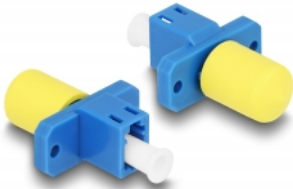

Delock Cuplaj hibrid cu fibră optică LC Simplex mamă la ST Simplex mamă, albastru

Descriere scurta

Acest cuplaj hibrid LC Simplex la ST Simplex de la Delock permite conversia de la un tip de conector la altul. Aceasta înseamnă că cablurile din fibră optică LC și ST pot fi conectate cu ușurință între ele și sunt potrivite pentru montarea în cutii de conectare cu fibră optică, dulapuri și panouri de patch-uri.

Pachet: Pungă din plastic
cu închidere tip fermoar

Detalii tehnice

- Conectori:
 - 1 x LC Simplex mamă
 - 1 x mamă ST Simplex
- Pierdere introducere < 0,3 dB
- Pierdere de retur > 50 dB
- Manșon din ceramică
- Cu capac de protecție împotriva prafului
- Montare cu șuruburi
- 2 găuri de montare
- Diametrul orificiului de montare: aprox. 2,3 mm
- Distanță orificiu șurub: cca 18 mm
- Temperatură în stare de funcționare: -40 °C ~ 80 °C
- Culoare: albastru
- Material: plastic
- Dimensiunii (LxIxI): aprox. 26,0 x 22,0 x 9,3 mm

Cerinte de sistem

- Un port tată LC Simplex liber
- Un port tată ST Simplex liber

Pachetul contine

- Cuplaj cu fibră optică

Imagini

Interface

Conector 1:	1 x LC Simplex mamă
Conector 2:	1 x mamă ST Simplex

Technical characteristics

Temperatură în stare de funcționare:	-40 °C ~ 80 °C
--------------------------------------	----------------

Physical characteristics

Material:	Plastic
Lungime:	26,0 mm
Width:	22,0 mm
Height:	9,3 mm
Colour:	albastru