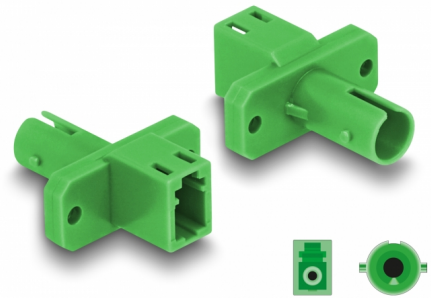

Delock Cuplaj hibrid cu fibră optică LC Simplex mamă la ST Simplex mamă, verde

Descriere scurta

Acest cuplaj hibrid LC Simplex la ST Simplex de la Delock permite conversia de la un tip de conector la altul. Aceasta înseamnă că cablurile din fibră optică LC și ST pot fi conectate cu ușurință între ele și sunt potrivite pentru montarea în cutii de conectare cu fibră optică, dulapuri și panouri de patch-uri.

Protecție împotriva prafului datorită capacului

Ambreiajul este echipat cu un capac potrivit pentru a proteja manșonul de praf și pentru a-l păstra curat.

**Nr. 87937**

EAN: 4043619879373

Țara de origine: China

Pachet: Pungă din plastic
cu închidere tip fermoar

Detalii tehnice

- Conectori:
 - 1 x LC Simplex mamă
 - 1 x mamă ST Simplex
- Pierdere introducere < 0,3 dB
- Pierdere de retur > 50 dB
- Manșon din ceramică
- Cu capac de protecție împotriva prafului
- Montare cu șuruburi
- 2 găuri de montare
- Diametrul orificiului de montare: aprox. 2,3 mm
- Distanță orificiu șurub: cca 18 mm
- Temperatură în stare de funcționare: -40 °C ~ 80 °C
- Culoare: verde
- Material: plastic
- Dimensiunii (LxIxI): aprox. 26,0 x 22,0 x 9,3 mm

Temperatură în stare de funcționare:	-40 °C ~ 80 °C
--------------------------------------	----------------

Physical characteristics

Material:	Plastic
Lungime:	26,0 mm
Width:	22,0 mm
Height:	9,3 mm
Colour:	verde