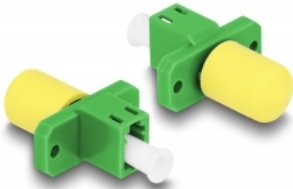

Delock Cuplaj hibrid cu fibră optică LC Simplex mamă la ST Simplex mamă, verde

Descriere scurta

Acest cuplaj hibrid LC Simplex la ST Simplex de la Delock permite conversia de la un tip de conector la altul. Aceasta înseamnă că cablurile din fibră optică LC și ST pot fi conectate cu ușurință între ele și sunt potrivite pentru montarea în cutii de conectare cu fibră optică, dulapuri și panouri de patch-uri.

Pachet: Pungă din plastic
cu închidere tip fermoar

Detalii tehnice

- Conectori:
 - 1 x LC Simplex mamă
 - 1 x mamă ST Simplex
- Pierdere introducere < 0,3 dB
- Pierdere de retur > 50 dB
- Manșon din ceramică
- Cu capac de protecție împotriva prafului
- Montare cu șuruburi
- 2 găuri de montare
- Diametrul orificiului de montare: aprox. 2,3 mm
- Distanță orificiu șurub: cca 18 mm
- Temperatură în stare de funcționare: -40 °C ~ 80 °C
- Culoare: verde
- Material: plastic
- Dimensiunii (LxIxI): aprox. 26,0 x 22,0 x 9,3 mm

Cerinte de sistem

- Un port tată LC Simplex liber
- Un port tată ST Simplex liber

Pachetul contine

- Cuplaj cu fibră optică

Imagini

Interface

Conector 1:	1 x LC Simplex mamă
Conector 2:	1 x mamă ST Simplex

Technical characteristics

Temperatură în stare de funcționare:	-40 °C ~ 80 °C
--------------------------------------	----------------

Physical characteristics

Material:	Plastic
Lungime:	26,0 mm
Width:	22,0 mm
Height:	9,3 mm
Colour:	verde