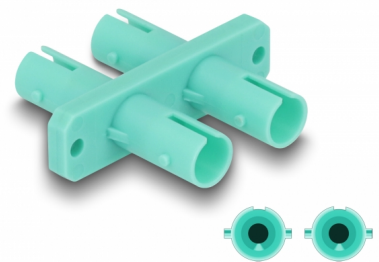

Delock Fiberoptisk koppling ST Duplex hona till ST Duplex hona aqua

Beskrivning

Med ST Duplex-kopplingen från Delock kan två ST Duplex haneanslutningar enkelt anslutas till varandra. Kopplingen gör det möjligt att skapa en direktanslutning till fiberoptiska ST-kablar och passar för enkel montering optiska fiberanslutningslådor, skåp och patchpaneler.

Skydd från dammskydd

Kopplingen är utrustad med ett lämpligt lock för att skydda bussningen från damm och hålla den ren.

Artikelnummer 87936

EAN: 4043619879366

Ursprungsland: China

Paket: Zippåse

Specifikationer

- Anslutning:
 - 1 x ST Duplex hona
 - 1 x ST Duplex hona
- Keramisk hylsa
- Med dammskydd
- Montering med skruvar
- 2 x monteringshål
- Monteringshål diameter: ca. 2,3 mm
- Skruvhåldelning: ca 30,7 mm
- Driftstemperatur: -40 °C ~ 85 °C
- Färg: aqua
- Material: plast
- Mått (LxBxH): ca 34,7 x 29,4 x 9,3 mm

Driftstemperatur:	-40 °C ~ 85 °C
-------------------	----------------

Physical characteristics

Material:	Plast
Längd:	34,7 mm
Width:	29,4 mm
Height:	9,3 mm
Färg:	aqua