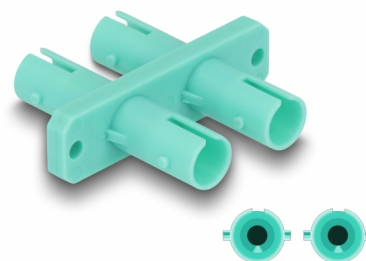

Delock Cuplaj fibră optică ST Duplex mamă la ST Duplex mamă, albastru-verde

Descriere scurta

Cu acest cuplaj ST Duplex de la Delock, doi conectori ST Duplex tată pot fi conectați cu ușurință unul la celălalt. Cuplajul permite o conexiune directă cu cablurile din fibră optică ST și este potrivit pentru montarea simplă în cutii de conectare cu fibră optică, dulapuri și panouri de patch-uri.

Protecție împotriva prafului datorită capacului

Ambreiajul este echipat cu un capac potrivit pentru a proteja manșonul de praf și pentru a-l păstra curat.

Nr. 87936

EAN: 4043619879366

Țara de origine: China

Pachet: Pungă din plastic
cu închidere tip fermoar

Detalii tehnice

- Conectori:
 - 1 x ST Duplex mamă
 - 1 x ST Duplex mamă
- Manșon din ceramică
- Cu capac de protecție împotriva prafului
- Montare cu șuruburi
- 2 găuri de montare
- Diametrul orificiului de montare: aprox. 2,3 mm
- Distanță orificiu șurub: cca 30,7 mm
- Temperatură în stare de funcționare: -40 °C ~ 85 °C
- Culoare: aqua
- Material: plastic
- Dimensiunii (LxlxÎ): aprox. 34,7 x 29,4 x 9,3 mm

Temperatură în stare de funcționare:	-40 °C ~ 85 °C
--------------------------------------	----------------

Physical characteristics

Material:	Plastic
Lungime:	34,7 mm
Width:	29,4 mm
Height:	9,3 mm
Colour:	aqua