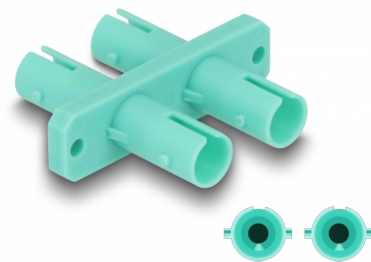

Delock Ζεύκτης Οπτικών Ινών ST Duplex θηλυκός προς ST Duplex θηλυκό άκουα

Περιγραφή

Με αυτή τη ζεύξη ST Duplex της Delock, μπορούν να συνδεθούν εύκολα μεταξύ τους δύο αρσενικοί σύνδεσμοι ST Duplex. Η ζεύξη επιτρέπει μια απευθείας σύνδεση με τα καλώδια οπτικής ίνας ST και είναι κατάλληλη για απλή τοποθέτηση σε κυτία σύνδεσης, ερμάρια και καταναμητές.

Προστασία με κάλυμμα κατά της σκόνης

Η σύζευξη είναι εξοπλισμένη με το κατάλληλο κάλυμμα για να προστατεύει το σύνδεσμο από τη σκόνη και να το διατηρεί καθαρό.

Αρ. προϊόντος 87936

EAN: 4043619879366

Χώρα προέλευσης: China

Συσκευασία: Τσαντάκι με φερμουάρ

Προδιαγραφές

- Συνδετήρας:
  - 1 x ST Duplex θηλυκό
  - 1 x ST Duplex θηλυκό
- Κεραμικός σύνδεσμος
- Με κάλυμμα για τη σκόνη
- Στερέωση με βίδες
- 2 x οπές ανάρτησης
- Διάμετρος εσοχής σύνδεσης : περ. 2,3 mm
- Βήμα οπής βίδας: περ. 30,7 mm
- Θερμοκρασία λειτουργίας: -40 °C ~ 85 °C
- Χρώμα: άκουα
- Υλικό: πλαστικό
- Διαστάσεις (ΜxΠxΥ): περ. 34,7 x 29,4 x 9,3 mm

Απαιτήσεις συστήματος

- Μια ελεύθερη αρσενική θύρα ST Duplex