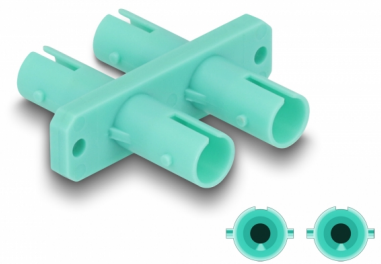

Delock Coupleur de fibre optique ST Duplex femelle à ST Duplex femelle, turquoise

Description

Avec ce couplage ST Duplex de Delock, deux connecteurs ST Duplex mâles peut être facilement connectés l'un à l'autre. Le couplage permet une connexion directe avec des câbles de fibre optique ST, et il est approprié pour le montage simple dans des boîtiers de connexion de fibre optique, des armoires et des tableaux de distribution.

Protection avec un capot contre la poussière

Le coupleur est muni d'un capot adapté pour protéger le manchon contre la poussière et le garder propre.

N° produit 87936

EAN: 4043619879366

Pays d'origine: China

Emballage: Sac polyvalent à fermeture éclair

Détails techniques

- Connecteurs :
 - 1 x ST Duplex femelle
 - 1 x ST Duplex femelle
- Manchon en céramique
- Avec couvercle anti-poussière
- Montage avec vis
- 2 orifices de montage
- Diamètre d'orifice de montage : env. 2,3 mm
- Pas du trou de vis : env. 30,7 mm
- Température de fonctionnement : -40 °C ~ 85 °C
- Couleur : aqua
- Matériaux : plastique
- Dimensions (LxIxH) : env. 34,7 x 29,4 x 9,3 mm

Température de fonctionnement :	-40 °C ~ 85 °C
---------------------------------	----------------

Physical characteristics

Matériaux:	Plastique
Longueur:	34,7 mm
Width:	29,4 mm
Height:	9,3 mm
Couleur:	aqua