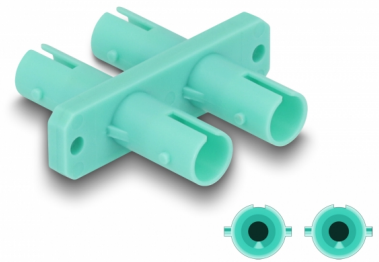

Delock Acoplador Fibra Óptica ST Duplex hembra a ST Duplex hembra aguamarina

Descripción

Con este acoplamiento ST Duplex de Delock, dos conectores macho ST Duplex se pueden conectar fácilmente entre sí. El acoplamiento permite una conexión directa con los cables de fibra óptica ST y es adecuado para un montaje sencillo en cajas de conexión de fibra óptica, gabinetes y paneles de conexiones.

Protección por cubierta antipolvo

El acoplamiento está equipado con una tapa adecuada para proteger la manga del polvo y mantenerla limpia.

Número de elemento 87936

EAN: 4043619879366

Pais de origen: China

Paquete: Bolsa de plástico con cremallera

Detalles técnicos

- Conectores:
 - 1 x ST Duplex hembra
 - 1 x ST Duplex hembra
- Manga de cerámica
- Con tapa para el polvo
- Montaje con tornillos
- 2 orificios de montaje
- Diámetro del orificio de montaje: aprox. 2,3 mm
- Avance del orificio del tornillo: 30,7 mm aproximadamente
- Temperatura de funcionamiento: -40 °C ~ 85 °C
- Color: aguamarina
- Material: plástico
- Dimensiones (LAXANxAL): aprox. 34,7 x 29,4 x 9,3 mm

Temperatura de funcionamiento:	-40 °C ~ 85 °C
--------------------------------	----------------

Physical characteristics

Material:	Plástico
Longitud:	34,7 mm
Width:	29,4 mm
Height:	9,3 mm
Color:	aqua