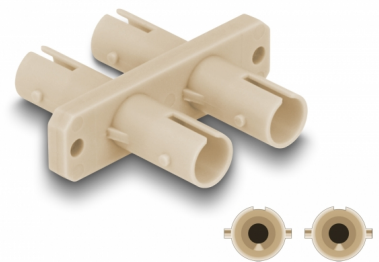

Delock Fiberoptisk koppling ST Duplex hona till ST Duplex hona beige

Beskrivning

Med ST Duplex-kopplingen från Delock kan två ST Duplex haneanslutningar enkelt anslutas till varandra. Kopplingen gör det möjligt att skapa en direktanslutning till fiberoptiska ST-kablar och passar för enkel montering optiska fiberanslutningslådor, skåp och patchpaneler.

Skydd från dammskydd

Kopplingen är utrustad med ett lämpligt lock för att skydda bussningen från damm och hålla den ren.

Artikelnummer 87935

EAN: 4043619879359

Ursprungsland: China

Paket: Zippåse

Specifikationer

- Anslutning:
 - 1 x ST Duplex hona
 - 1 x ST Duplex hona
- Keramisk hylsa
- Med dammskydd
- Montering med skruvar
- 2 x monteringshål
- Monteringshål diameter: ca. 2,3 mm
- Skruvhåldelning: ca 30,7 mm
- Driftstemperatur: -40 °C ~ 85 °C
- Färg: beige
- Material: plast
- Mått (LxBxH): ca 34,7 x 29,4 x 9,3 mm

Driftstemperatur:	-40 °C ~ 85 °C
-------------------	----------------

Physical characteristics

Material:	Plast
Längd:	34,7 mm
Width:	29,4 mm
Height:	9,3 mm
Färg:	beige