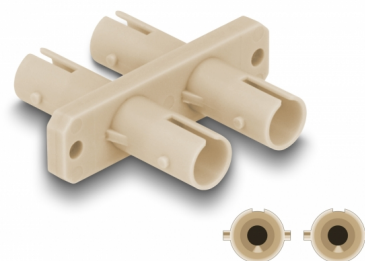

Delock Cuplaj fibră optică ST Duplex mamă la ST Duplex mamă, bej

Descriere scurta

Cu acest cuplaj ST Duplex de la Delock, doi conectori ST Duplex tată pot fi conectați cu ușurință unul la celălalt. Cuplajul permite o conexiune directă cu cablurile din fibră optică ST și este potrivit pentru montarea simplă în cutii de conectare cu fibră optică, dulapuri și panouri de patch-uri.

Protecție împotriva prafului datorită capacului

Ambreiajul este echipat cu un capac potrivit pentru a proteja manșonul de praf și pentru a-l păstra curat.

**Nr. 87935**

EAN: 4043619879359

Țara de origine: China

Pachet: Pungă din plastic
cu închidere tip fermoar

Detalii tehnice

- Conectori:
 - 1 x ST Duplex mamă
 - 1 x ST Duplex mamă
- Manșon din ceramică
- Cu capac de protecție împotriva prafului
- Montare cu șuruburi
- 2 găuri de montare
- Diametrul orificiului de montare: aprox. 2,3 mm
- Distanță orificiu șurub: cca 30,7 mm
- Temperatură în stare de funcționare: -40 °C ~ 85 °C
- Culoare: bej
- Material: plastic
- Dimensiunii (LxlxÎ): aprox. 34,7 x 29,4 x 9,3 mm

Temperatură în stare de funcționare:	-40 °C ~ 85 °C
--------------------------------------	----------------

Physical characteristics

Material:	Plastic
Lungime:	34,7 mm
Width:	29,4 mm
Height:	9,3 mm
Colour:	bej