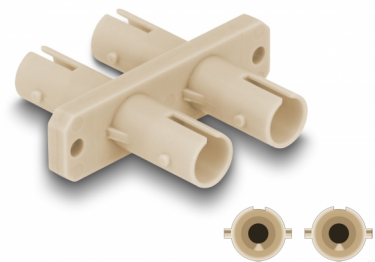

Delock Ζεύκτης Οπτικών Ινών ST Duplex θηλυκός προς ST Duplex θηλυκό μπεζ

Περιγραφή

Με αυτή τη ζεύξη ST Duplex της Delock, μπορούν να συνδεθούν εύκολα μεταξύ τους δύο αρσενικοί σύνδεσμοι ST Duplex. Η ζεύξη επιτρέπει μια απευθείας σύνδεση με τα καλώδια οπτικής ίνας ST και είναι κατάλληλη για απλή τοποθέτηση σε κυτία σύνδεσης, ερμάρια και καταναμητές.

Προστασία με κάλυμμα κατά της σκόνης

Η σύζευξη είναι εξοπλισμένη με το κατάλληλο κάλυμμα για να προστατεύει το σύνδεσμο από τη σκόνη και να το διατηρεί καθαρό.

Αρ. προϊόντος 87935

EAN: 4043619879359

Χώρα προέλευσης: China

Συσκευασία: Τσαντάκι με φερμουάρ

Προδιαγραφές

- Συνδετήρας:
 - 1 x ST Duplex θηλυκό
 - 1 x ST Duplex θηλυκό
- Κεραμικός σύνδεσμος
- Με κάλυμμα για τη σκόνη
- Στερέωση με βίδες
- 2 x οπές ανάρτησης
- Διάμετρος εσοχής σύνδεσης : περ. 2,3 mm
- Βήμα οπής βίδας: περ. 30,7 mm
- Θερμοκρασία λειτουργίας: -40 °C ~ 85 °C
- Χρώμα: μπεζ
- Υλικό: πλαστικό
- Διαστάσεις (ΜxΠxΥ): περ. 34,7 x 29,4 x 9,3 mm

Θερμοκρασία λειτουργίας:	-40 °C ~ 85 °C
--------------------------	----------------

Physical characteristics

Υλικό:	πλαστική
Μήκος:	34,7 mm
Width:	29,4 mm
Height:	9,3 mm
Χρώμα:	μπεζ