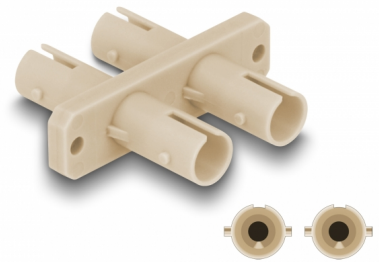

Delock Coupleur de fibre optique ST Duplex femelle à ST Duplex femelle, beige

Description

Avec ce couplage ST Duplex de Delock, deux connecteurs ST Duplex mâles peut être facilement connectés l'un à l'autre. Le couplage permet une connexion directe avec des câbles de fibre optique ST, et il est approprié pour le montage simple dans des boîtiers de connexion de fibre optique, des armoires et des tableaux de distribution.

Protection avec un capot contre la poussière

Le coupleur est muni d'un capot adapté pour protéger le manchon contre la poussière et le garder propre.

N° produit 87935

EAN: 4043619879359

Pays d'origine: China

Emballage: Sac polyvalent à fermeture éclair

Détails techniques

- Connecteurs :
 - 1 x ST Duplex femelle
 - 1 x ST Duplex femelle
- Manchon en céramique
- Avec couvercle anti-poussière
- Montage avec vis
- 2 orifices de montage
- Diamètre d'orifice de montage : env. 2,3 mm
- Pas du trou de vis : env. 30,7 mm
- Température de fonctionnement : -40 °C ~ 85 °C
- Couleur : beige
- Matériaux : plastique
- Dimensions (LxIxH) : env. 34,7 x 29,4 x 9,3 mm

Température de fonctionnement :	-40 °C ~ 85 °C
---------------------------------	----------------

Physical characteristics

Matériaux:	Plastique
Longueur:	34,7 mm
Width:	29,4 mm
Height:	9,3 mm
Couleur:	beige