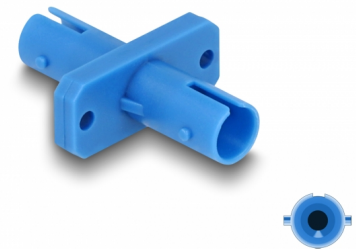

## Beskrivning

Med ST Simplex-kopplingen från Delock kan två ST Simplex haneanslutningar enkelt anslutas till varandra. Kopplingen gör det möjligt att skapa en direktanslutning till fiberoptiska ST-kablar och passar för enkel montering optiska fiberanslutningslådor, skåp och patchpaneler.

### Skydd från dammskydd

Kopplingen är utrustad med ett lämpligt lock för att skydda bussningen från damm och hålla den ren.

**Artikelnummer 87934**

EAN: 4043619879342

Ursprungsland: China

Paket: Zippåse

## Specifikationer

- Anslutning:
  - 1 x ST Simplex hona
  - 1 x ST Simplex hona
- Keramisk hylsa
- Med dammskydd
- Montering med skruvar
- 2 x monteringshål
- Monteringshål diameter: ca. 2,3 mm
- Skruvhåldelning: ca 18 mm
- Driftstemperatur: -40 °C ~ 85 °C
- Färg: blå
- Material: plast
- Mått (LxBxH): ca 30,0 x 22,0 x 9,3 mm

## Physical characteristics

Material:	Plast
Längd:	30,0 mm
Width:	22,0 mm
Height:	9,3 mm
Färg:	blå