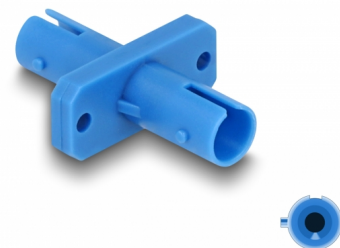

Delock Cuplaj fibră optică ST Simplex mamă la ST Simplex mamă, albastru

Descriere scurta

Cu acest cuplaj ST Simplex de la Delock, doi conectori ST Simplex tată pot fi conectați cu ușurință unul la celălalt. Cuplajul permite o conexiune directă cu cablurile din fibră optică ST și este potrivit pentru montarea simplă în cutii de conectare cu fibră optică, dulapuri și panouri de patch-uri.

Protecție împotriva prafului datorită capacului

Ambreiajul este echipat cu un capac potrivit pentru a proteja manșonul de praf și pentru a-l păstra curat.

Nr. 87934

EAN: 4043619879342

Țara de origine: China

Pachet: Pungă din plastic
cu închidere tip fermoar

Detalii tehnice

- Conectori:
  - 1 x mamă ST Simplex
  - 1 x mamă ST Simplex
- Manșon din ceramică
- Cu capac de protecție împotriva prafului
- Montare cu șuruburi
- 2 găuri de montare
- Diametrul orificiului de montare: aprox. 2,3 mm
- Distanță orificiu șurub: cca 18 mm
- Temperatură în stare de funcționare: -40 °C ~ 85 °C
- Culoare: albastru
- Material: plastic
- Dimensiunii (LxIxÎ): aprox. 30,0 x 22,0 x 9,3 mm

Cerinte de sistem

- Un port tată ST Simplex liber