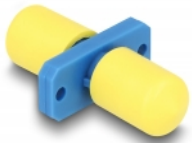

## Descriere scurta

Cu acest cuplaj ST Simplex de la Delock, doi conectori ST Simplex tată pot fi conectați cu ușurință unul la celălalt. Cuplajul permite o conexiune directă cu cablurile din fibră optică ST și este potrivit pentru montarea simplă în cutii de conectare cu fibră optică, dulapuri și panouri de patch-uri.

## Detalii tehnice

- Conectori:
  - 1 x mamă ST Simplex
  - 1 x mamă ST Simplex
- Manșon din ceramică
- Cu capac de protecție împotriva prafului
- Montare cu șuruburi
- 2 găuri de montare
- Diametrul orificiului de montare: aprox. 2,3 mm
- Distanță orificiu șurub: cca 18 mm
- Temperatură în stare de funcționare: -40 °C ~ 85 °C
- Culoare: albastru
- Material: plastic
- Dimensiunii (LxIxÎ): aprox. 30,0 x 22,0 x 9,3 mm

## Cerinte de sistem

- Un port tată ST Simplex liber

---

## Imagini

**Interface**

Conector 1:	1 x mamă ST Simplex
Conector 2:	1 x mamă ST Simplex

**Physical characteristics**

Material:	Plastic
Lungime:	30,0 mm
Width:	22,0 mm
Height:	9,3 mm
Colour:	albastru