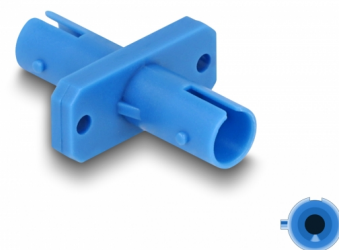

Delock Adapter światłowodowy ST Simplex żeński na ST Simplex żeński, niebieski

Opis

Adapter ST Simplex firmy Delock pozwala na łatwe łączenie ze sobą dwóch złącz męskich ST Simplex. Adapter umożliwia bezpośrednie łączenie kabli światłowodowych ST i jest odpowiedni do łatwego montażu w światłowodowych skrzynkach połączeniowych, szafkach i w panelach krosowych.

Oslona przed pyłem

Sprzęg ma zatyczkę chroniącą tuleję przed pyłem.

Numer artykułu 87934

EAN: 4043619879342

Kraj pochodzenia: China

Opakowanie: Torba na zamek błyskawiczny

Szczegóły techniczne

- Złącze:
 - 1 x ST Simplex żeński
 - 1 x ST Simplex żeński
- Tuleja ceramiczna
- Z osłoną przeciwkurzową
- Montaż ze śrubami
- 2 x otwory montażowe
- Średnica otworu montażowego: ok. 2,3 mm
- Wysokość otworu na śrubkę: ok. 18 mm
- Temperatura robocza: -40 °C ~ 85 °C
- Kolor: niebieski
- Materiał: tworzywo sztuczne
- Wymiary (DxSxW): ok. 30,0 x 22,0 x 9,3 mm

Wymagania systemowe

- Wolne gniazdo męskie ST Simplex

Zawartość opakowania

- Złącza ST Simplex

Zdjęcia

Interface

Złącze 1:	1 x ST Simplex żeński
Złącze 2:	1 x ST Simplex żeński

Physical characteristics

Materiał:	Plastik
Długość:	30,0 mm
Width:	22,0 mm
Height:	9,3 mm
Kolor:	niebieski