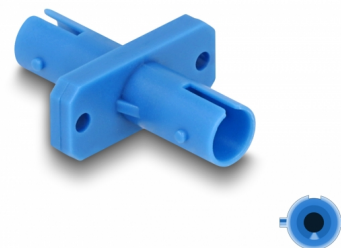

Delock Ζεύκτης Οπτικών Ινών ST Simplex θηλυκός προς ST Simplex θηλυκό μπλε

Περιγραφή

Με αυτή τη ζεύξη ST Simplex της Delock, μπορούν να συνδεθούν εύκολα μεταξύ τους δύο αρσενικοί σύνδεσμοι ST Simplex. Η ζεύξη επιτρέπει μια απευθείας σύνδεση με τα καλώδια οπτικής ίνας ST και είναι κατάλληλη για απλή τοποθέτηση σε κυτία σύνδεσης, ερμάρια και καταναμητές.

Προστασία με κάλυμμα κατά της σκόνης

Η σύζευξη είναι εξοπλισμένη με το κατάλληλο κάλυμμα για να προστατεύει το σύνδεσμο από τη σκόνη και να το διατηρεί καθαρό.

Αρ. προϊόντος 87934

EAN: 4043619879342

Χώρα προέλευσης: China

Συσκευασία: Τσαντάκι με φερμουάρ

Προδιαγραφές

- Συνδετήρας:
 - 1 x ST Simplex θηλυκό
 - 1 x ST Simplex θηλυκό
- Κεραμικός σύνδεσμος
- Με κάλυμμα για τη σκόνη
- Στερέωση με βίδες
- 2 x οπές ανάρτησης
- Διάμετρος εσοχής σύνδεσης : περ. 2,3 mm
- Βήμα οπής βίδας: περ. 18 mm
- Θερμοκρασία λειτουργίας: -40 °C ~ 85 °C
- Χρώμα: μπλε
- Υλικό: πλαστικό
- Διαστάσεις (ΜxΠxΥ): περ. 30,0 x 22,0 x 9,3 mm

Υλικό:	πλαστική
Μήκος:	30,0 mm
Width:	22,0 mm
Height:	9,3 mm
Χρώμα:	μπλε