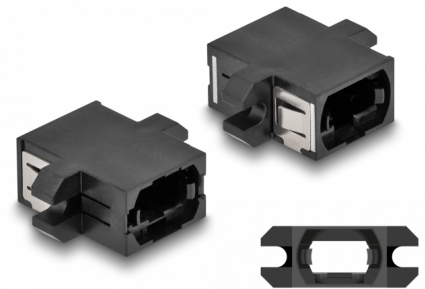

Delock Fiberoptisk koppling MPO hona till MPO hona svart

Beskrivning

Med MPO-kopplingen från Delock kan två MPO hane-anlutningar enkelt anslutas till varandra. Kopplingen gör det möjligt att skapa en direktanslutning till fiberoptiska MPO-kablar och passar för enkel montering optiska fiberanslutningslådor, skåp, HD-kassetter och patchpaneler.

Skydd från dammskydd

Kopplingen är utrustad med ett lämpligt lock för att skydda bussningen från damm och hålla den ren.

Artikelnummer 87932

EAN: 4043619879328

Ursprungsland: China

Paket: Zippåse

Specifikationer

- Anslutning:
 - 1 x MPO hona
 - 1 x MPO hona
- Knapp upp till knapp ned riktning
- Med dammskydd
- Montering via metallhållare eller skruvar
- 2 x monteringshål
- Monteringshål diameter: ca. 4 mm
- Skruvhåldelning: ca 20 mm
- Panelutskärning (BxH): ca 14,8 x 9,8 mm
- Driftstemperatur: -40 °C ~ 85 °C
- Färg: svart
- Material: plast
- Mått (LxBxH): ca 25,0 x 19,8 x 9,8 mm

Driftstemperatur:	-40 °C ~ 85 °C
-------------------	----------------

Physical characteristics

Material:	Plast
Längd:	25,0 mm
Width:	19,8 mm
Height:	9,8 mm
Färg:	svart