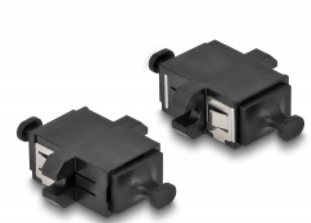

1. En ledig MPO -port hane
2. ---

Paketets innehåll

1. MPO -koppling
2. ---

Bilder