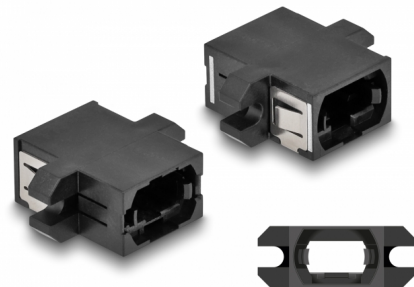

Delock Cuplaj fibră optică MPO mamă la MPO mamă, negru

Descriere scurta

Cu acest cuplaj MPO de la Delock, doi conectori MPO tată pot fi conectați cu ușurință unul la celălalt. Cuplajul permite o conexiune directă cu cablurile din fibră optică MPO și este potrivit pentru montarea simplă în cutii de conectare cu fibră optică, dulapuri, casete HD și panouri de patch-uri.

Protecție împotriva prafului datorită capacului

Ambreiajul este echipat cu un capac potrivit pentru a proteja manșonul de praf și pentru a-l păstra curat.

**Nr. 87932**

EAN: 4043619879328

Țara de origine: China

Pachet: Pungă din plastic
cu închidere tip fermoar

Detalii tehnice

- Conectori:
 - 1 x MPO mamă
 - 1 x MPO mamă
- Tasta sus în direcția tastei de jos
- Cu capac de protecție împotriva prafului
- Montare prin suport metalic sau șuruburi
- 2 găuri de montare
- Diametrul orificiului de montare: aprox. 4 mm
- Distanță orificiu șurub: cca 20 mm
- Decupaj panou (LxÎ): aprox. 14,8 x 9,8 mm
- Temperatură în stare de funcționare: -40 °C ~ 85 °C
- Culoare: negru
- Material: plastic
- Dimensiunii (LxÎ): aprox. 25,0 x 19,8 x 9,8 mm

Temperatură în stare de funcționare:	-40 °C ~ 85 °C
--------------------------------------	----------------

Physical characteristics

Material:	Plastic
Lungime:	25,0 mm
Width:	19,8 mm
Height:	9,8 mm
Colour:	negru