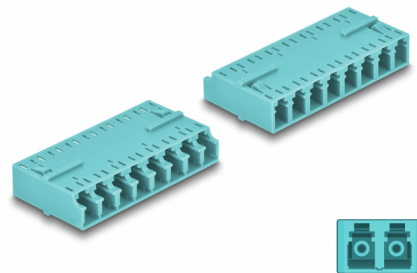

Delock Cuplaj fibră optică HD LC Octuplex mamă la LC Octuplex mamă, albastru-verde

Descriere scurta

Cu acest cuplaj LC Octuplex de la Delock, conectorii din fibre optice tată se pot conecta cu ușurință între ei. Cuplajul permite o conexiune directă la cablul de fibră optică și poate fi utilizat pentru aplicații HD (de înaltă densitate).

Protecție împotriva prafului datorită capacului

Ambreiajul este echipat cu un capac potrivit pentru a proteja manșonul de praf și pentru a-l păstra curat.

Nr. 87931

EAN: 4043619879311

Țara de origine: China

Pachet: Pungă din plastic
cu închidere tip fermoar

Detalii tehnice

- Conectori:
  - 1 x LC Octuplex mamă
  - 1 x LC Octuplex mamă
- Manșon din ceramică
- Cu capac de protecție împotriva prafului
- Temperatură în stare de funcționare: -40 °C ~ 85 °C
- Material: plastic
- Culoare: aqua
- Dimensiunii (LxlxÎ): aprox. 50,9 x 25,9 x 11,4 mm

Cerinte de sistem

- Un port tată LC Octuplex liber

Pachetul contine