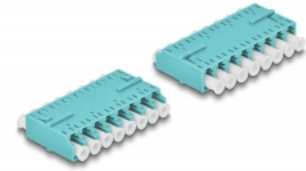

- Ambreiaje LC Octuplex

Imagini