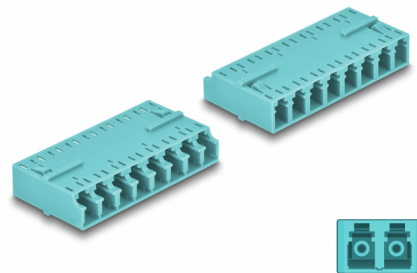

Delock Adapter światłowodowy HD LC Octuplex żeński na LC Octuplex żeński, morski

Opis

Sprzęg LC Octuplex Delock pozwala na łączenie dwu optycznych złączy męskich. Adapter pozwala na bezpośrednie połączenie kabla światłowodowego i sprawdzi się w zastosowaniach HD (High Density).

Oslona przed pyłem

Sprzęg ma zatyczkę chroniącą tuleję przed pyłem.

Numer artykułu 87931

EAN: 4043619879311

Kraj pochodzenia: China

Opakowanie: Torba na zamek błyskawiczny

Szczegóły techniczne

- Złącze:
 - 1 x LC Octuplex żeński
 - 1 x LC Octuplex żeński
- Tuleja ceramiczna
- Z osłoną przeciwkurzową
- Temperatura robocza: -40 °C ~ 85 °C
- Materiał: tworzywo sztuczne
- Kolorystyka: morski
- Wymiary (DxSxW): ok. 50,9 x 25,9 x 11,4 mm

Wymagania systemowe

- Wolne gniazdo męskie LC Octuplex

Zawartość opakowania

- Złącza LC Octuplex

Zdjęcia

Interface

Złącze 1:	1 x LC Octuplex żeński
Złącze 2:	1 x LC Octuplex żeński

Physical characteristics

Materiał:	Plastik
Długość:	50,9 mm
Width:	25,9 mm
Height:	11,4 mm
Kolor:	aqua