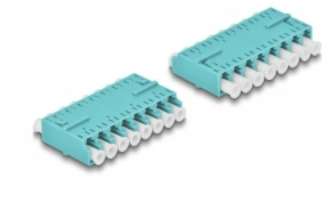

Delock Adapter światłowodowy HD LC Octuplex żeński na LC Octuplex żeński, morski

Opis

Sprzęg LC Octuplex Delock pozwala na łączenie dwu optycznych złączy męskich. Adapter pozwala na bezpośrednie połączenie kabla światłowodowego i sprawdzi się w zastosowaniach HD (High Density).

Oslona przed pyłem

Sprzęg ma zatyczkę chroniącą tuleję przed pyłem.

Numer artykułu 87931

EAN: 4043619879311

Kraj pochodzenia: China

Opakowanie: Torba na zamek błyskawiczny

Szczegóły techniczne

- Złącze:
 - 1 x LC Octuplex żeński
 - 1 x LC Octuplex żeński
- Tuleja ceramiczna
- Z osłoną przeciwkurzową
- Temperatura robocza: -40 °C ~ 85 °C
- Materiał: tworzywo sztuczne
- Kolorystyka: morski
- Wymiary (DxSxW): ok. 50,9 x 25,9 x 11,4 mm

Wymagania systemowe

- Wolne gniazdo męskie LC Octuplex

Zawartość opakowania

- Złącza LC Octuplex

Zdjęcia

Interface

Złącze 1:	1 x LC Octuplex żeński
Złącze 2:	1 x LC Octuplex żeński

Physical characteristics

Materiał:	Plastik
Długość:	50,9 mm
Width:	25,9 mm
Height:	11,4 mm
Kolor:	aqua