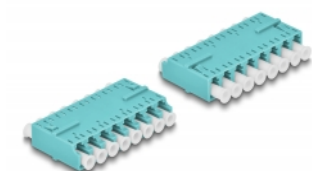

Delock Spojnik s optičkim vlaknima HD LC Octuplex ženski na LC Octuplex ženski, aqua

Opis

Ovom LC Octuplex spojnicom tvrtke Delock optički muški spojnici mogu se lako spojiti međusobno. Spojnica omogućuje izravno spajanje na optički kabel i može se koristiti za HD (High Density) primjene.

Tehnički podaci

- Priključak:
 - 1 x LC Octuplex ženski
 - 1 x LC Octuplex ženski
- Keramički rukavac
- S poklopcem za prašinu
- Radna temperatura: -40 °C ~ 85 °C
- Materijal: plastika
- Boja: akvamarin
- Mjere (DxŠxV): oko 50,9 x 25,9 x 11,4 mm

Preduvjeti sustava

- Slobodan LC Octuplex muški priključak

Sadržaj pakiranja

- LC Octuplex sprežnika

Slike

Interface

Priključak 1:	1 x LC Octuplex ženski
Priključak 2:	1 x LC Octuplex ženski

Physical characteristics

Materijal:	Plastika
Duljina:	50,9 mm
Width:	25,9 mm
Height:	11,4 mm
Boja:	aqua