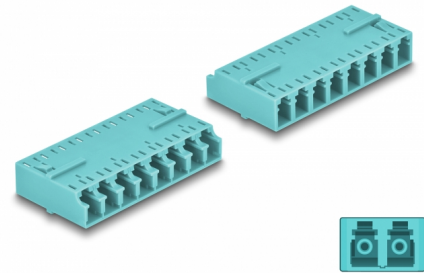

Delock Spojnik s optičkim vlaknima HD LC Octuplex ženski na LC Octuplex ženski, aqua

Opis

Ovom LC Octuplex spojnicom tvrtke Delock optički muški spojnici mogu se lako spojiti međusobno. Spojnica omogućuje izravno spajanje na optički kabel i može se koristiti za HD (High Density) primjene.

Zaštita poklopcem protiv prašine

Spojnica je opremljena odgovarajućom kapicom za zaštitu rukavca od prašine i prljavštine.

Predmet br. 87931

EAN: 4043619879311

Zemlja podrijetla: China

Pakiranje: Plastična vrećica sa zip zatvaračem

Tehnički podaci

- Priključak:
 - 1 x LC Octuplex ženski
 - 1 x LC Octuplex ženski
- Keramički rukavac
- S poklopcem za prašinu
- Radna temperatura: -40 °C ~ 85 °C
- Materijal: plastika
- Boja: akvamarin
- Mjere (DxŠxV): oko 50,9 x 25,9 x 11,4 mm

Preduvjeti sustava

- Slobodan LC Octuplex muški priključak

Sadržaj pakiranja

- LC Octuplex sprežnika

Slike

Interface

Priključak 1:	1 x LC Octuplex ženski
Priključak 2:	1 x LC Octuplex ženski

Physical characteristics