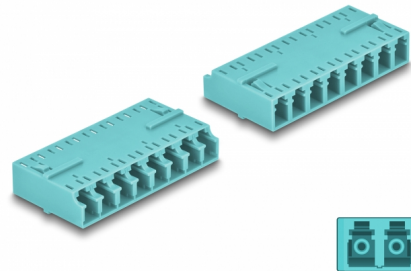

Delock Ζεύκτης Οπτικών Ινών HD LC Octuplex θηλυκός προς LC Octuplex θηλυκό άκουα

Περιγραφή

Με αυτό τον ζεύκτη LC Octuplex της Delock, οι αρσενικοί σύνδεσμοι οπτικών ινών μπορούν εύκολα να συνδεθούν ο ένας στον άλλο. Ο ζεύκτης επιτρέπει μια απευθείας σύνδεση στο καλώδιο οπτικής ίνας και μπορεί να χρησιμοποιηθεί για εφαρμογές HD (Υψηλής Πυκνότητας).

Προστασία με κάλυμμα κατά της σκόνης

Η σύζευξη είναι εξοπλισμένη με το κατάλληλο κάλυμμα για να προστατεύει το σύνδεσμο από τη σκόνη και να το διατηρεί καθαρό.

Αρ. προϊόντος 87931

EAN: 4043619879311

Χώρα προέλευσης: China

Συσκευασία: Τσαντάκι με φερμουάρ

Προδιαγραφές

- Συνδετήρας:
 - 1 x LC Octuplex θηλυκό
 - 1 x LC Octuplex θηλυκό
- Κεραμικός σύνδεσμος
- Με κάλυμμα για τη σκόνη
- Θερμοκρασία λειτουργίας: -40 °C ~ 85 °C
- Υλικό: πλαστικό
- Χρώμα: άκουα
- Διαστάσεις (ΜxΠxΥ): περ. 50,9 x 25,9 x 11,4 mm

Υλικό:	πλαστική
Μήκος:	50,9 mm
Width:	25,9 mm
Height:	11,4 mm
Χρώμα:	aqua