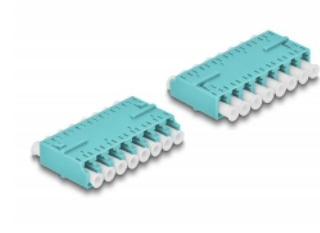

Delock Acoplador Fibra Óptica HD LC Octuplex hembra a LC Octuplex hembra aguamarina

Descripción

Con este acoplamiento LC Octuplex de Delock, se pueden conectar los conectores macho de fibra óptica fácilmente entre sí. El acoplador permite una conexión directa al cable de fibra óptica y se puede utilizar para aplicaciones HD (alta densidad).

Paquete: Bolsa de plástico con cremallera

Detalles técnicos

- Conectores:
 - 1 x LC Octuplex hembra
 - 1 x LC Octuplex hembra
- Manga de cerámica
- Con tapa para el polvo
- Temperatura de funcionamiento: -40 °C ~ 85 °C
- Material: plástico
- Color: aguamarina
- Dimensiones (LxANxAL): aprox. 50,9 x 25,9 x 11,4 mm

Requisitos del sistema

- Puerto macho LC Octuplex disponible

Contenido del paquete

- Acoplador LC Octuplex

Image

Interface

Conector 1:	1 x LC Octuplex hembra
Conector 2 :	1 x LC Octuplex hembra

Physical characteristics

Material:	Plástico
Longitud:	50,9 mm
Width:	25,9 mm
Height:	11,4 mm
Color:	aqua