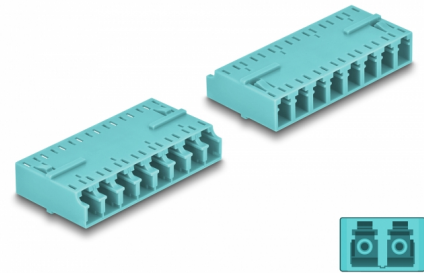

Delock Acoplador Fibra Óptica HD LC Octuplex hembra a LC Octuplex hembra aguamarina

Descripción

Con este acoplamiento LC Octuplex de Delock, se pueden conectar los conectores macho de fibra óptica fácilmente entre sí. El acoplador permite una conexión directa al cable de fibra óptica y se puede utilizar para aplicaciones HD (alta densidad).

Protección por cubierta antipolvo

El acoplamiento está equipado con una tapa adecuada para proteger la manga del polvo y mantenerla limpia.

Número de elemento 87931

EAN: 4043619879311

Pais de origen: China

Paquete: Bolsa de plástico con cremallera

Detalles técnicos

- Conectores:
 - 1 x LC Octuplex hembra
 - 1 x LC Octuplex hembra
- Manga de cerámica
- Con tapa para el polvo
- Temperatura de funcionamiento: -40 °C ~ 85 °C
- Material: plástico
- Color: aguamarina
- Dimensiones (LxANxAL): aprox. 50,9 x 25,9 x 11,4 mm

Material:	Plástico
Longitud:	50,9 mm
Width:	25,9 mm
Height:	11,4 mm
Color:	aqua