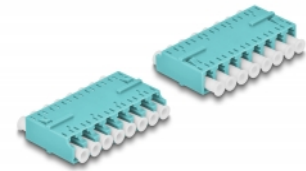

Delock Optická HD spojka ze zásuvky LC Octuplex na zásuvku LC Octuplex, světle modrá

Popis

S touto spojkou LC Octuplex značky Delock lze snadno navzájem propojit dva zástrčkové konektory optických kabelů. Tato spojka umožňuje přímé připojení optického kabelu a lze ji používat u vysoce hustých (HD) aplikací.

Technické detaily

- Konektor:
 - 1 x LC Octuplex samice
 - 1 x LC Octuplex samice
- Keramická objímka
- S prachovou záslepkou
- Provozní teplota: -40 °C ~ 85 °C
- Materiál: plast
- Barva: aqua
- Rozměry (DxŠxV): cca. 50,9 x 25,9 x 11,4 mm

Systemové požadavky

- Volný port LC Octuplex samec

Obsah balení

- Spojky LC Octuplex vazební šlen

Příslušenství

Interface

| | |
|-------------|------------------------|
| Konektor 1: | 1 x LC Octuplex samice |
| Konektor 2: | 1 x LC Octuplex samice |

Physical characteristics

| | |
|-----------|----------|
| Materiál: | Plastová |
| Délka: | 50,9 mm |
| Width: | 25,9 mm |
| Height: | 11,4 mm |
| Barva: | aqua |