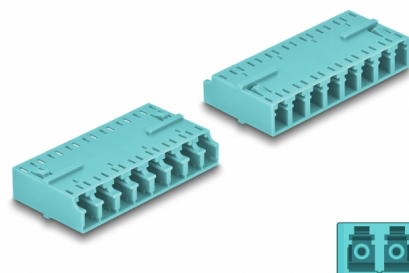

Delock Optická HD spojka ze zásuvky LC Octuplex na zásuvku LC Octuplex, světle modrá

Popis

S touto spojkou LC Octuplex značky Delock lze snadno navzájem propojit dva zástrčkové konektory optických kabelů. Tato spojka umožňuje přímé připojení optického kabelu a lze ji používat u vysoce hustých (HD) aplikací.

Ochrana protiprachovým krytem

Tato spojka je vybavena vhodnou čepičkou na ochranu objímky proti prachu a k zajištění její čistoty.

Číslo produktu 87931

EAN: 4043619879311

Země původu: China

Balení: Plastová taška se zipem

Technické detaily

- Konektor:
 - 1 x LC Octuplex samice
 - 1 x LC Octuplex samice
- Keramická objímka
- S prachovou záslepkou
- Provozní teplota: -40 °C ~ 85 °C
- Materiál: plast
- Barva: aqua
- Rozměry (DxŠxV): cca. 50,9 x 25,9 x 11,4 mm

Systemové požadavky

- Volný port LC Octuplex samec

Obsah balení

- Spojky LC Octuplex vazební šlen

Příslušenství

Interface

| | |
|-------------|------------------------|
| Konektor 1: | 1 x LC Octuplex samice |
| Konektor 2: | 1 x LC Octuplex samice |