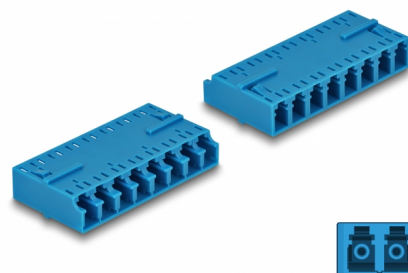

Delock Cuplaj fibră optică HD LC Octuplex mamă la LC Octuplex mamă, albastru

Descriere scurta

Cu acest cuplaj LC Octuplex de la Delock, conectorii din fibre optice tată se pot conecta cu ușurință între ei. Cuplajul permite o conexiune directă la cablul de fibră optică și poate fi utilizat pentru aplicații HD (de înaltă densitate).

Protecție împotriva prafului datorită capacului

Ambreiajul este echipat cu un capac potrivit pentru a proteja manșonul de praf și pentru a-l păstra curat.

Nr. 87930

EAN: 4043619879304

Țara de origine: China

Pachet: Pungă din plastic
cu închidere tip fermoar

Detalii tehnice

- Conectori:
  - 1 x LC Octuplex mamă
  - 1 x LC Octuplex mamă
- Manșon din ceramică
- Cu capac de protecție împotriva prafului
- Temperatură în stare de funcționare: -40 °C ~ 85 °C
- Material: plastic
- Culoare: albastru
- Dimensiunii (LxIxI): aprox. 50,9 x 25,9 x 11,4 mm

Cerinte de sistem

- Un port tată LC Octuplex liber

Pachetul contine