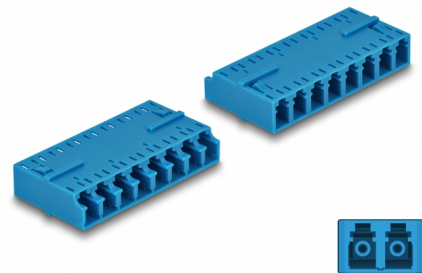

Delock Adapter światłowodowy HD LC Octuplex żeński na LC Octuplex żeński, niebieski

Opis

Sprzęg LC Octuplex Delock pozwala na łączenie dwu optycznych złączy męskich. Adapter pozwala na bezpośrednie połączenie kabla światłowodowego i sprawdzi się w zastosowaniach HD (High Density).

Oslona przed pyłem

Sprzęg ma zatyczkę chroniącą tuleję przed pyłem.

Numer artykułu 87930

EAN: 4043619879304

Kraj pochodzenia: China

Opakowanie: Torba na zamek błyskawiczny

Szczegóły techniczne

- Złącze:
 - 1 x LC Octuplex żeński
 - 1 x LC Octuplex żeński
- Tuleja ceramiczna
- Z osłoną przeciwkurzową
- Temperatura robocza: -40 °C ~ 85 °C
- Materiał: tworzywo sztuczne
- Kolor: niebieski
- Wymiary (DxSxW): ok. 50,9 x 25,9 x 11,4 mm

Wymagania systemowe

- Wolne gniazdo męskie LC Octuplex

Zawartość opakowania

- Złącza LC Octuplex

Zdjęcia

Interface

Złącze 1:	1 x LC Octuplex żeński
Złącze 2:	1 x LC Octuplex żeński

Physical characteristics

Materiał:	Plastik
Długość:	50,9 mm
Width:	25,9 mm
Height:	11,4 mm
Kolor:	niebieski