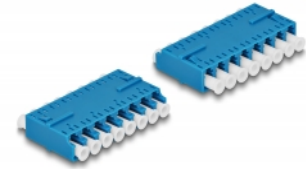

Delock Adapter światłowodowy HD LC Octuplex żeński na LC Octuplex żeński, niebieski

Opis

Sprzęg LC Octuplex Delock pozwala na łączenie dwu optycznych złączy męskich. Adapter pozwala na bezpośrednie połączenie kabla światłowodowego i sprawdzi się w zastosowaniach HD (High Density).

Oslona przed pyłem

Sprzęg ma zatyczkę chroniącą tuleję przed pyłem.

Numer artykułu 87930

EAN: 4043619879304

Kraj pochodzenia: China

Opakowanie: Torba na zamek błyskawiczny

Szczegóły techniczne

- Złącze:
 - 1 x LC Octuplex żeński
 - 1 x LC Octuplex żeński
- Tuleja ceramiczna
- Z osłoną przeciwkurzową
- Temperatura robocza: -40 °C ~ 85 °C
- Materiał: tworzywo sztuczne
- Kolor: niebieski
- Wymiary (DxSxW): ok. 50,9 x 25,9 x 11,4 mm

Wymagania systemowe

- Wolne gniazdo męskie LC Octuplex

Zawartość opakowania

- Złącza LC Octuplex

Zdjęcia

Interface

Złącze 1:	1 x LC Octuplex żeński
Złącze 2:	1 x LC Octuplex żeński

Physical characteristics

Materiał:	Plastik
Długość:	50,9 mm
Width:	25,9 mm
Height:	11,4 mm
Kolor:	niebieski