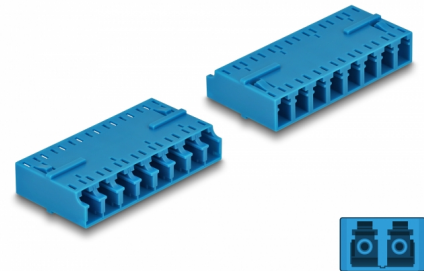

Delock Spojnik s optičkim vlaknima HD LC Octuplex ženski na LC Octuplex ženski, plavi

Opis

Ovom LC Octuplex spojnicom tvrtke Delock optički muški spojnici mogu se lako spojiti međusobno. Spojnica omogućuje izravno spajanje na optički kabel i može se koristiti za HD (High Density) primjene.

Zaštita poklopcem protiv prašine

Spojnica je opremljena odgovarajućom kapicom za zaštitu rukavca od prašine i prljavštine.

Predmet br. 87930

EAN: 4043619879304

Zemlja podrijetla: China

Pakiranje: Plastična vrećica sa zip zatvaračem

Tehnički podaci

- Priključak:
 - 1 x LC Octuplex ženski
 - 1 x LC Octuplex ženski
- Keramički rukavac
- S poklopcem za prašinu
- Radna temperatura: -40 °C ~ 85 °C
- Materijal: plastika
- Boja: plava
- Mjere (DxŠxV): oko 50,9 x 25,9 x 11,4 mm

Preduvjeti sustava

- Slobodan LC Octuplex muški priključak

Sadržaj pakiranja

- LC Octuplex sprežnika

Slike

Interface

Priključak 1:	1 x LC Octuplex ženski
Priključak 2:	1 x LC Octuplex ženski

Physical characteristics