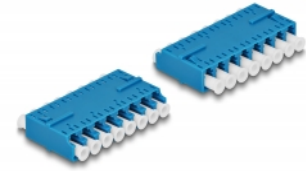

Delock Accoppiatore per fibra ottica HD LC Octuplex femmina per LC Octuplex femmina blu

Descrizione

Con questo accoppiamento LC Octuplex Delock, due connettori maschio in fibra ottica possono essere facilmente collegati tra loro. L'accoppiatore consente una connessione diretta al cavo in fibra ottica e può essere utilizzato per applicazioni HD (High Density).

Pacchetto: Sacchetto in plastica con cerniera

Dettagli tecnici

- Connettori:
 - 1 x LC Octuplex femmina
 - 1 x LC Octuplex femmina
- Manicotto in ceramica
- Con coperchio antipolvere
- Temperatura di esercizio: -40 °C ~ 85 °C
- Materiale: plastica
- Colore: blu
- Dimensioni (LxPxA): ca. 50,9 x 25,9 x 11,4 mm

Requisiti di sistema

- Una porta LC Octuplex femmina libera

Contenuto della confezione

- Attacco LC Octuplex

Immagini

Interface

Connettore 1:	1 x LC Octuplex femmina
Connettore 2:	1 x LC Octuplex femmina

Physical characteristics

Material:	Plastica
Lunghezza:	50,9 mm
Width:	25,9 mm
Height:	11,4 mm
Colour:	blu