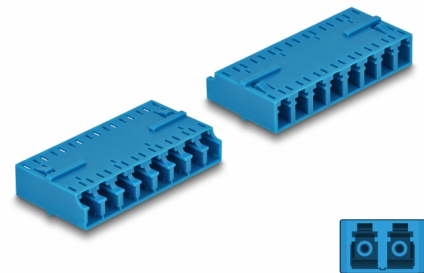

Delock Accoppiatore per fibra ottica HD LC Octuplex femmina per LC Octuplex femmina blu

Descrizione

Con questo accoppiamento LC Octuplex Delock, due connettori maschio in fibra ottica possono essere facilmente collegati tra loro. L'accoppiatore consente una connessione diretta al cavo in fibra ottica e può essere utilizzato per applicazioni HD (High Density).

Protezione con copertura antipolvere

L'accoppiamento è dotato di un apposito cappuccio per proteggere il manicotto dalla polvere e mantenerlo pulito.

Articolo n. 87930

EAN: 4043619879304

Paese di origine: China

Pacchetto: Sacchetto in plastica con cerniera

Dettagli tecnici

- Connettori:
 - 1 x LC Octuplex femmina
 - 1 x LC Octuplex femmina
- Manicotto in ceramica
- Con coperchio antipolvere
- Temperatura di esercizio: -40 °C ~ 85 °C
- Materiale: plastica
- Colore: blu
- Dimensioni (LxPxA): ca. 50,9 x 25,9 x 11,4 mm

Material:	Plastica
Lunghezza:	50,9 mm
Width:	25,9 mm
Height:	11,4 mm
Colour:	blu