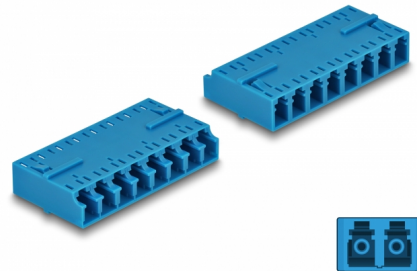

Delock Ζεύκτης Οπτικών Ινών HD LC Octuplex θηλυκός προς LC Octuplex θηλυκό μπλε

Περιγραφή

Με αυτό τον ζεύκτη LC Octuplex της Delock, οι αρσενικοί σύνδεσμοι οπτικών ινών μπορούν εύκολα να συνδεθούν ο ένας στον άλλο. Ο ζεύκτης επιτρέπει μια απευθείας σύνδεση στο καλώδιο οπτικής ίνας και μπορεί να χρησιμοποιηθεί για εφαρμογές HD (Υψηλής Πυκνότητας).

Προστασία με κάλυμμα κατά της σκόνης

Η σύζευξη είναι εξοπλισμένη με το κατάλληλο κάλυμμα για να προστατεύει το σύνδεσμο από τη σκόνη και να το διατηρεί καθαρό.

Αρ. προϊόντος 87930

EAN: 4043619879304

Χώρα προέλευσης: China

Συσκευασία: Τσαντάκι με φερμουάρ

Προδιαγραφές

- Συνδετήρας:
 - 1 x LC Octuplex θηλυκό
 - 1 x LC Octuplex θηλυκό
- Κεραμικός σύνδεσμος
- Με κάλυμμα για τη σκόνη
- Θερμοκρασία λειτουργίας: -40 °C ~ 85 °C
- Υλικό: πλαστικό
- Χρώμα: μπλε
- Διαστάσεις (ΜxΠxΥ): περ. 50,9 x 25,9 x 11,4 mm

Υλικό:	πλαστική
Μήκος:	50,9 mm
Width:	25,9 mm
Height:	11,4 mm
Χρώμα:	μπλε