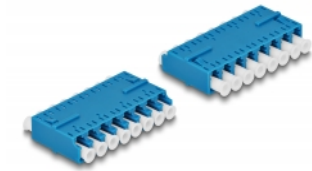

Delock Ζεύκτης Οπτικών Ινών HD LC Octuplex θηλυκός προς LC Octuplex θηλυκό μπλε

Περιγραφή

Με αυτό τον ζεύκτη LC Octuplex της Delock, οι αρσενικοί σύνδεσμοι οπτικών ινών μπορούν εύκολα να συνδεθούν ο ένας στον άλλο. Ο ζεύκτης επιτρέπει μια απευθείας σύνδεση στο καλώδιο οπτικής ίνας και μπορεί να χρησιμοποιηθεί για εφαρμογές HD (Υψηλής Πυκνότητας).

Συσκευασία: Τσαντάκι με φερμουάρ

Προδιαγραφές

- Συνδετήρας:
 - 1 x LC Octuplex θηλυκό
 - 1 x LC Octuplex θηλυκό
- Κεραμικός σύνδεσμος
- Με κάλυμμα για τη σκόνη
- Θερμοκρασία λειτουργίας: -40 °C ~ 85 °C
- Υλικό: πλαστικό
- Χρώμα: μπλε
- Διαστάσεις (ΜxΠxΥ): περ. 50,9 x 25,9 x 11,4 mm

Απαιτήσεις συστήματος

- Μια ελεύθερη αρσενική θύρα LC Octuplex

Περιεχόμενα συσκευασίας

- LC Octuplex σύζευξη

Εικόνες

Interface

Συνδετήρας 1:	1 x LC Octuplex θηλυκό
Συνδετήρας 2:	1 x LC Octuplex θηλυκό

Physical characteristics

Υλικό:	πλαστική
Μήκος:	50,9 mm
Width:	25,9 mm
Height:	11,4 mm
Χρώμα:	μπλε