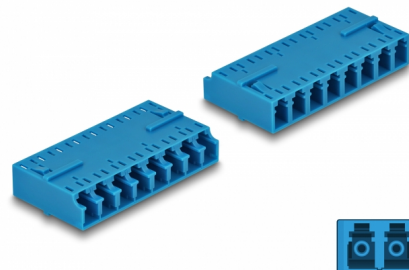

Delock Coupleur de fibre optique HD LC Octuplex femelle à LC Octuplex femelle, bleu

Description

Avec ce couplage LC Octuplex de Delock, les connecteurs mâles de fibre optique peuvent être facilement branchés l'un à l'autre. Le couplage permet une connexion directe du câble de fibre optique et peut être utilisé pour les applications HD (haute densité).

Protection avec un capot contre la poussière

Le coupleur est muni d'un capot adapté pour protéger le manchon contre la poussière et le garder propre.

N° produit 87930

EAN: 4043619879304

Pays d'origine: China

Emballage: Sac polyvalent à fermeture éclair

Détails techniques

- Connecteurs :
 - 1 x LC Octuplex femelle
 - 1 x LC Octuplex femelle
- Manchon en céramique
- Avec couvercle anti-poussière
- Température de fonctionnement : -40 °C ~ 85 °C
- Matériaux : plastique
- Couleur : bleu
- Dimensions (LxlxH) : env. 50,9 x 25,9 x 11,4 mm

Matériaux:	Plastique
Longueur:	50,9 mm
Width:	25,9 mm
Height:	11,4 mm
Couleur:	bleu