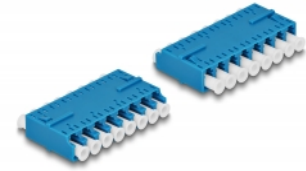

Delock Coupleur de fibre optique HD LC Octuplex femelle à LC Octuplex femelle, bleu

Description

Avec ce couplage LC Octuplex de Delock, les connecteurs mâles de fibre optique peuvent être facilement branchés l'un à l'autre. Le couplage permet une connexion directe du câble de fibre optique et peut être utilisé pour les applications HD (haute densité).

Protection avec un capot contre la poussière

Le coupleur est muni d'un capot adapté pour protéger le manchon contre la poussière et le garder propre.

N° produit 87930

EAN: 4043619879304

Pays d'origine: China

Emballage: Sac polyvalent à fermeture éclair

Détails techniques

- Connecteurs :
 - 1 x LC Octuplex femelle
 - 1 x LC Octuplex femelle
- Manchon en céramique
- Avec couvercle anti-poussière
- Température de fonctionnement : -40 °C ~ 85 °C
- Matériaux : plastique
- Couleur : bleu
- Dimensions (LxlxH) : env. 50,9 x 25,9 x 11,4 mm

Configuration système requise

- Un port LC Octuplex mâle libre

Contenu de l'emballage

- Coupleurs LC Octuplex

Image

Interface

Connecteur 1:	1 x LC Octuplex femelle
Connecteur 2:	1 x LC Octuplex femelle

Physical characteristics