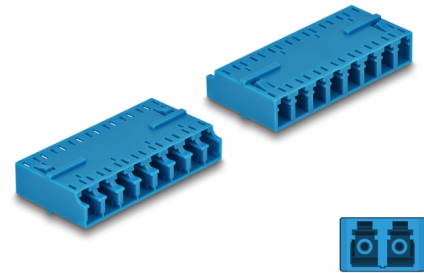

Delock Acoplador Fibra Óptica HD LC Octuplex hembra a LC Octuplex hembra azul

Descripción

Con este acoplamiento LC Octuplex de Delock, se pueden conectar los conectores macho de fibra óptica fácilmente entre sí. El acoplador permite una conexión directa al cable de fibra óptica y se puede utilizar para aplicaciones HD (alta densidad).

Protección por cubierta antipolvo

El acoplamiento está equipado con una tapa adecuada para proteger la manga del polvo y mantenerla limpia.

Número de elemento 87930

EAN: 4043619879304

Pais de origen: China

Paquete: Bolsa de plástico con cremallera

Detalles técnicos

- Conectores:
 - 1 x LC Octuplex hembra
 - 1 x LC Octuplex hembra
- Manga de cerámica
- Con tapa para el polvo
- Temperatura de funcionamiento: -40 °C ~ 85 °C
- Material: plástico
- Color: azul
- Dimensiones (LxANxAL): aprox. 50,9 x 25,9 x 11,4 mm

Material:	Plástico
Longitud:	50,9 mm
Width:	25,9 mm
Height:	11,4 mm
Color:	azul