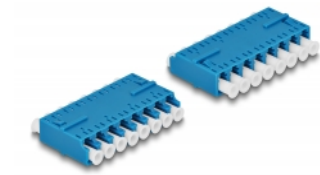

Delock Acoplador Fibra Óptica HD LC Octuplex hembra a LC Octuplex hembra azul

Descripción

Con este acoplamiento LC Octuplex de Delock, se pueden conectar los conectores macho de fibra óptica fácilmente entre sí. El acoplador permite una conexión directa al cable de fibra óptica y se puede utilizar para aplicaciones HD (alta densidad).

Paquete: Bolsa de plástico con cremallera

Detalles técnicos

- Conectores:
 - 1 x LC Octuplex hembra
 - 1 x LC Octuplex hembra
- Manga de cerámica
- Con tapa para el polvo
- Temperatura de funcionamiento: -40 °C ~ 85 °C
- Material: plástico
- Color: azul
- Dimensiones (LxANxAL): aprox. 50,9 x 25,9 x 11,4 mm

Requisitos del sistema

- Puerto macho LC Octuplex disponible

Contenido del paquete

- Acoplador LC Octuplex

Image

Interface

Conector 1:	1 x LC Octuplex hembra
Conector 2 :	1 x LC Octuplex hembra

Physical characteristics

Material:	Plástico
Longitud:	50,9 mm
Width:	25,9 mm
Height:	11,4 mm
Color:	azul