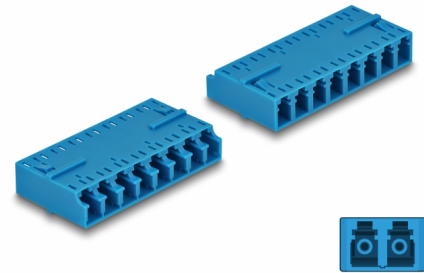

Delock Optická HD spojka ze zásuvky LC Octuplex na zásuvku LC Octuplex, modrá

Popis

S touto spojkou LC Octuplex značky Delock lze snadno navzájem propojit dva zástrčkové konektory optických kabelů. Tato spojka umožňuje přímé připojení optického kabelu a lze ji používat u vysoce hustých (HD) aplikací.

Ochrana protiprachovým krytem

Tato spojka je vybavena vhodnou čepičkou na ochranu objímky proti prachu a k zajištění její čistoty.

Číslo produktu 87930

EAN: 4043619879304

Země původu: China

Balení: Plastová taška se zipem

Technické detaily

- Konektor:
  - 1 x LC Octuplex samice
  - 1 x LC Octuplex samice
- Keramická objímka
- S prachovou záslepkou
- Provozní teplota: -40 °C ~ 85 °C
- Materiál: plast
- Barva: modrý
- Rozměry (DxŠxV): cca. 50,9 x 25,9 x 11,4 mm

Systemové požadavky

- Volný port LC Octuplex samec

Obsah balení