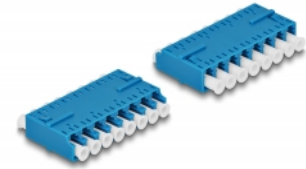

Delock Optická HD spojka ze zásuvky LC Octuplex na zásuvku LC Octuplex, modrá

Popis

S touto spojkou LC Octuplex značky Delock lze snadno navzájem propojit dva zástrčkové konektory optických kabelů. Tato spojka umožňuje přímé připojení optického kabelu a lze ji používat u vysoce hustých (HD) aplikací.

Technické detaily

- Konektor:
 - 1 x LC Octuplex samice
 - 1 x LC Octuplex samice
- Keramická objímka
- S prachovou záslepkou
- Provozní teplota: -40 °C ~ 85 °C
- Materiál: plast
- Barva: modrý
- Rozměry (DxŠxV): cca. 50,9 x 25,9 x 11,4 mm

Systemové požadavky

- Volný port LC Octuplex samec

Obsah balení

- Spojky LC Octuplex vazební šlen

Příslušenství

Interface

Konektor 1:	1 x LC Octuplex samice
Konektor 2:	1 x LC Octuplex samice

Physical characteristics

Materiál:	Plastová
Délka:	50,9 mm
Width:	25,9 mm
Height:	11,4 mm
Barva:	modrý