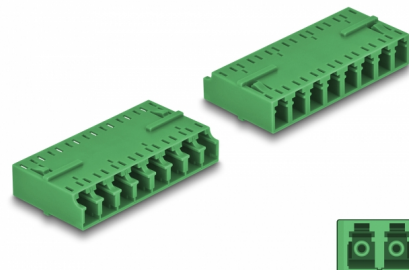

Delock Cuplaj fibră optică HD LC Octuplex mamă la LC Octuplex mamă, verde

Descriere scurta

Cu acest cuplaj LC Octuplex de la Delock, conectorii din fibre optice tată se pot conecta cu ușurință între ei. Cuplajul permite o conexiune directă la cablul de fibră optică și poate fi utilizat pentru aplicații HD (de înaltă densitate).

Protecție împotriva prafului datorită capacului

Ambreiajul este echipat cu un capac potrivit pentru a proteja manșonul de praf și pentru a-l păstra curat.

Nr. 87929

EAN: 4043619879298

Țara de origine: China

Pachet: Pungă din plastic
cu închidere tip fermoar

Detalii tehnice

- Conectori:
  - 1 x LC Octuplex mamă
  - 1 x LC Octuplex mamă
- Manșon din ceramică
- Cu capac de protecție împotriva prafului
- Temperatură în stare de funcționare: -40 °C ~ 85 °C
- Material: plastic
- Culoare: verde
- Dimensiunii (LxIxI): aprox. 50,9 x 25,9 x 11,4 mm

Cerinte de sistem

- Un port tată LC Octuplex liber

Pachetul contine