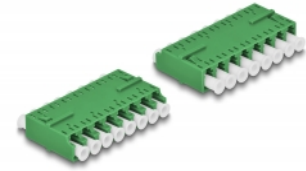

## Descriere scurta

Cu acest cuplaj LC Octuplex de la Delock, conectorii din fibre optice tată se pot conecta cu ușurință între ei. Cuplajul permite o conexiune directă la cablul de fibră optică și poate fi utilizat pentru aplicații HD (de înaltă densitate).

Pachet: Pungă din plastic  
cu închidere tip fermoar

## Detalii tehnice

- Conectori:
  - 1 x LC Octuplex mamă
  - 1 x LC Octuplex mamă
- Manșon din ceramică
- Cu capac de protecție împotriva prafului
- Temperatură în stare de funcționare: -40 °C ~ 85 °C
- Material: plastic
- Culoare: verde
- Dimensiunii (LxIxI): aprox. 50,9 x 25,9 x 11,4 mm

## Imagini

**Interface**

Conector 1:	1 x LC Octuplex mamă
Conector 2:	1 x LC Octuplex mamă

**Physical characteristics**

Material:	Plastic
Lungime:	50,9 mm
Width:	25,9 mm
Height:	11,4 mm
Colour:	verde