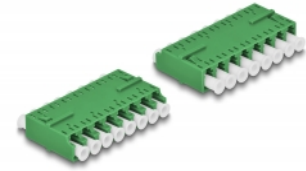

Delock Adapter światłowodowy HD LC Octuplex żeński na LC Octuplex żeński, zielony

Opis

Sprzęg LC Octuplex Delock pozwala na łączenie dwu optycznych złączy męskich. Adapter pozwala na bezpośrednie połączenie kabla światłowodowego i sprawdzi się w zastosowaniach HD (High Density).

Ochrona przed pyłem

Sprzęg ma zatyczkę chroniącą tuleję przed pyłem.

Numer artykułu 87929

EAN: 4043619879298

Kraj pochodzenia: China

Opakowanie: Torba na zamek błyskawiczny

Szczegóły techniczne

- Złącze:
 - 1 x LC Octuplex żeński
 - 1 x LC Octuplex żeński
- Tuleja ceramiczna
- Z osłoną przeciwkurzową
- Temperatura robocza: -40 °C ~ 85 °C
- Materiał: tworzywo sztuczne
- Kolor: zielony
- Wymiary (DxSxW): ok. 50,9 x 25,9 x 11,4 mm

Wymagania systemowe

- Wolne gniazdo męskie LC Octuplex

Zawartość opakowania

- Złącza LC Octuplex

Zdjęcia

Interface

Złącze 1:	1 x LC Octuplex żeński
Złącze 2:	1 x LC Octuplex żeński

Physical characteristics

Materiał:	Plastik
Długość:	50,9 mm
Width:	25,9 mm
Height:	11,4 mm
Kolor:	zielony