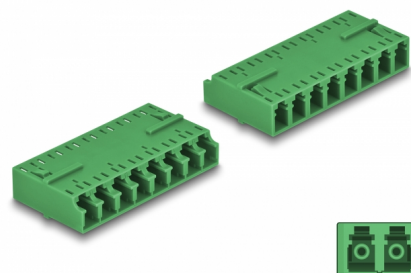

Delock Adapter światłowodowy HD LC Octuplex żeński na LC Octuplex żeński, zielony

Opis

Sprzęg LC Octuplex Delock pozwala na łączenie dwu optycznych złączy męskich. Adapter pozwala na bezpośrednie połączenie kabla światłowodowego i sprawdzi się w zastosowaniach HD (High Density).

Ochrona przed pyłem

Sprzęg ma zatyczkę chroniącą tuleję przed pyłem.

Numer artykułu 87929

EAN: 4043619879298

Kraj pochodzenia: China

Opakowanie: Torba na zamek błyskawiczny

Szczegóły techniczne

- Złącze:
 - 1 x LC Octuplex żeński
 - 1 x LC Octuplex żeński
- Tuleja ceramiczna
- Z osłoną przeciwkurzową
- Temperatura robocza: -40 °C ~ 85 °C
- Materiał: tworzywo sztuczne
- Kolor: zielony
- Wymiary (DxSxW): ok. 50,9 x 25,9 x 11,4 mm

Wymagania systemowe

- Wolne gniazdo męskie LC Octuplex

Zawartość opakowania

- Złącza LC Octuplex

Zdjęcia

Interface

Złącze 1:	1 x LC Octuplex żeński
Złącze 2:	1 x LC Octuplex żeński

Physical characteristics

Materiał:	Plastik
Długość:	50,9 mm
Width:	25,9 mm
Height:	11,4 mm
Kolor:	zielony