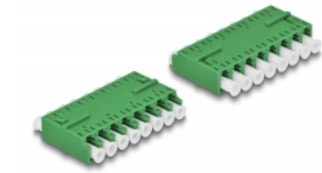

Delock Ζεύκτης Οπτικών Ινών HD LC Octuplex θηλυκός προς LC Octuplex θηλυκό πράσινο

Περιγραφή

Με αυτό τον ζεύκτη LC Octuplex της Delock, οι αρσενικοί σύνδεσμοι οπτικών ινών μπορούν εύκολα να συνδεθούν ο ένας στον άλλο. Ο ζεύκτης επιτρέπει μια απευθείας σύνδεση στο καλώδιο οπτικής ίνας και μπορεί να χρησιμοποιηθεί για εφαρμογές HD (Υψηλής Πυκνότητας).

Συσκευασία: Τσαντάκι με φερμουάρ

Προδιαγραφές

- Συνδετήρας:
 - 1 x LC Octuplex θηλυκό
 - 1 x LC Octuplex θηλυκό
- Κεραμικός σύνδεσμος
- Με κάλυμμα για τη σκόνη
- Θερμοκρασία λειτουργίας: -40 °C ~ 85 °C
- Υλικό: πλαστικό
- Χρώμα: πράσινο
- Διαστάσεις (ΜxΠxΥ): περ. 50,9 x 25,9 x 11,4 mm

Απαιτήσεις συστήματος

- Μια ελεύθερη αρσενική θύρα LC Octuplex

Περιεχόμενα συσκευασίας

- LC Octuplex σύζευξη

Εικόνες

Interface

Συνδετήρας 1:	1 x LC Octuplex θηλυκό
Συνδετήρας 2:	1 x LC Octuplex θηλυκό

Physical characteristics

Υλικό:	πλαστική
Μήκος:	50,9 mm
Width:	25,9 mm
Height:	11,4 mm
Χρώμα:	πράσινο