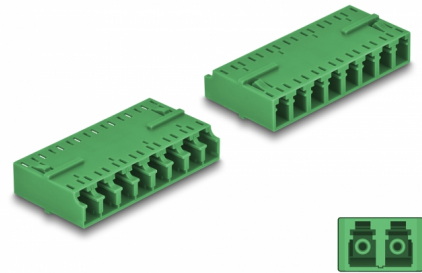

Delock Ζεύκτης Οπτικών Ινών HD LC Octuplex θηλυκός προς LC Octuplex θηλυκό πράσινο

Περιγραφή

Με αυτό τον ζεύκτη LC Octuplex της Delock, οι αρσενικοί σύνδεσμοι οπτικών ινών μπορούν εύκολα να συνδεθούν ο ένας στον άλλο. Ο ζεύκτης επιτρέπει μια απευθείας σύνδεση στο καλώδιο οπτικής ίνας και μπορεί να χρησιμοποιηθεί για εφαρμογές HD (Υψηλής Πυκνότητας).

Προστασία με κάλυμμα κατά της σκόνης

Η σύζευξη είναι εξοπλισμένη με το κατάλληλο κάλυμμα για να προστατεύει το σύνδεσμο από τη σκόνη και να το διατηρεί καθαρό.

Αρ. προϊόντος 87929

EAN: 4043619879298

Χώρα προέλευσης: China

Συσκευασία: Τσαντάκι με φερμουάρ

Προδιαγραφές

- Συνδετήρας:
 - 1 x LC Octuplex θηλυκό
 - 1 x LC Octuplex θηλυκό
- Κεραμικός σύνδεσμος
- Με κάλυμμα για τη σκόνη
- Θερμοκρασία λειτουργίας: -40 °C ~ 85 °C
- Υλικό: πλαστικό
- Χρώμα: πράσινο
- Διαστάσεις (ΜxΠxΥ): περ. 50,9 x 25,9 x 11,4 mm

Υλικό:	πλαστική
Μήκος:	50,9 mm
Width:	25,9 mm
Height:	11,4 mm
Χρώμα:	πράσινο