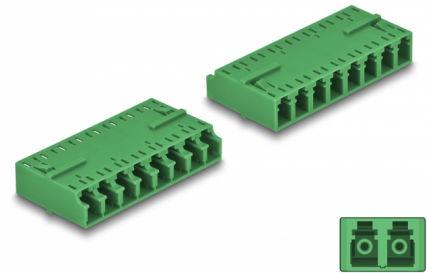

Delock Coupleur de fibre optique HD LC Octuplex femelle à LC Octuplex femelle, vert

Description

Avec ce couplage LC Octuplex de Delock, les connecteurs mâles de fibre optique peuvent être facilement branchés l'un à l'autre. Le couplage permet une connexion directe du câble de fibre optique et peut être utilisé pour les applications HD (haute densité).

Protection avec un capot contre la poussière

Le coupleur est muni d'un capot adapté pour protéger le manchon contre la poussière et le garder propre.

N° produit 87929

EAN: 4043619879298

Pays d'origine: China

Emballage: Sac polyvalent à fermeture éclair

Détails techniques

- Connecteurs :
  - 1 x LC Octuplex femelle
  - 1 x LC Octuplex femelle
- Manchon en céramique
- Avec couvercle anti-poussière
- Température de fonctionnement : -40 °C ~ 85 °C
- Matériaux : plastique
- Couleur : vert
- Dimensions (LxlxH) : env. 50,9 x 25,9 x 11,4 mm

Configuration système requise

- Un port LC Octuplex mâle libre

Contenu de l'emballage