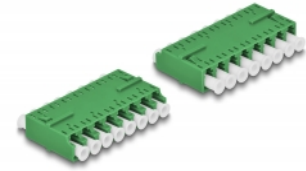

- Coupleurs LC Octuplex

Image