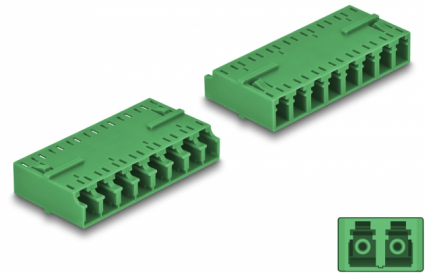

Delock Acoplador Fibra Óptica HD LC Octuplex hembra a LC Octuplex hembra verde

Descripción

Con este acoplamiento LC Octuplex de Delock, se pueden conectar los conectores macho de fibra óptica fácilmente entre sí. El acoplador permite una conexión directa al cable de fibra óptica y se puede utilizar para aplicaciones HD (alta densidad).

Protección por cubierta antipolvo

El acoplamiento está equipado con una tapa adecuada para proteger la manga del polvo y mantenerla limpia.

Número de elemento 87929

EAN: 4043619879298

Pais de origen: China

Paquete: Bolsa de plástico con cremallera

Detalles técnicos

- Conectores:
  - 1 x LC Octuplex hembra
  - 1 x LC Octuplex hembra
- Manga de cerámica
- Con tapa para el polvo
- Temperatura de funcionamiento: -40 °C ~ 85 °C
- Material: plástico
- Color: verde
- Dimensiones (LAXANxAL): aprox. 50,9 x 25,9 x 11,4 mm

Requisitos del sistema

- Puerto macho LC Octuplex disponible

Contenido del paquete