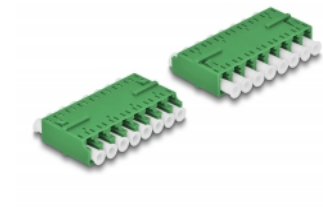

- Acoplador LC Octuplex

Image