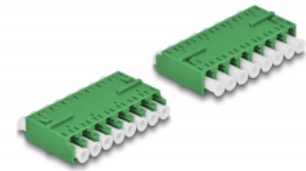

Delock Optická HD spojka ze zásuvky LC Octuplex na zásuvku LC Octuplex, zelená

Popis

S touto spojkou LC Octuplex značky Delock lze snadno navzájem propojit dva zástrčkové konektory optických kabelů. Tato spojka umožňuje přímé připojení optického kabelu a lze ji používat u vysoce hustých (HD) aplikací.

Technické detaily

- Konektor:
 - 1 x LC Octuplex samice
 - 1 x LC Octuplex samice
- Keramická objímka
- S prachovou záslepkou
- Provozní teplota: -40 °C ~ 85 °C
- Materiál: plast
- Barva: zelený
- Rozměry (DxŠxV): cca. 50,9 x 25,9 x 11,4 mm

Systémové požadavky

- Volný port LC Octuplex samec

Obsah balení

- Spojky LC Octuplex vazební šlen

Příslušenství

Interface

Konektor 1:	1 x LC Octuplex samice
Konektor 2:	1 x LC Octuplex samice

Physical characteristics

Materiál:	Plastová
Délka:	50,9 mm
Width:	25,9 mm
Height:	11,4 mm
Barva:	zelený