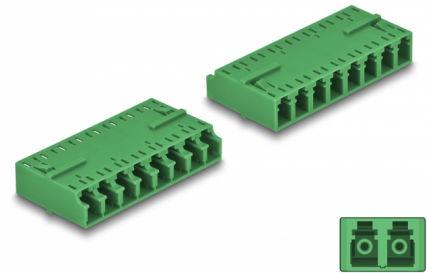

Delock Optická HD spojka ze zásuvky LC Octuplex na zásuvku LC Octuplex, zelená

Popis

S touto spojkou LC Octuplex značky Delock lze snadno navzájem propojit dva zástrčkové konektory optických kabelů. Tato spojka umožňuje přímé připojení optického kabelu a lze ji používat u vysoce hustých (HD) aplikací.

Ochrana protiprachovým krytem

Tato spojka je vybavena vhodnou čepičkou na ochranu objímky proti prachu a k zajištění její čistoty.

Číslo produktu 87929

EAN: 4043619879298

Země původu: China

Balení: Plastová taška se zipem

Technické detaily

- Konektor:
  - 1 x LC Octuplex samice
  - 1 x LC Octuplex samice
- Keramická objímka
- S prachovou záslepkou
- Provozní teplota: -40 °C ~ 85 °C
- Materiál: plast
- Barva: zelený
- Rozměry (DxŠxV): cca. 50,9 x 25,9 x 11,4 mm

Systémové požadavky

- Volný port LC Octuplex samec

Obsah balení